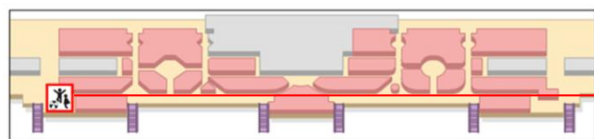

供用日：2014年12月5日(金)

設置場所：① 第1旅客ターミナル 中央ビル本館5階 NAAアートギャラリー向かい(約23㎡)

② 第2旅客ターミナル 本館4階 レストラン・ショップエリア北側(約10㎡)

設置内容：マット敷の遊び場、遊具

設置場所 及び 設置イメージ

第1旅客ターミナル

中央ビル

参考：
キッズパーク(出国手続き後エリア)