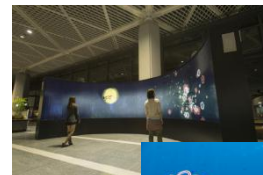

<8月16日(日)開催概要>

全イベント参加無料!!

『おどる! SKY NARITA』 ※荒天の場合は中止となります

第1旅客ターミナルビル出国審査前5階 屋外展望デッキ 16:00～18:00

盆踊りイベント

日本と世界を結ぶ玄関、成田空港の展望デッキで、飛行機をバックに盆踊りイベントを開催します。

初心者の方や海外からのお客様にも気軽にお楽しみいただけます。

和太鼓生演奏

盆踊りをさらに盛り上げる、和太鼓の生演奏も同時開催します。

力強いパフォーマンスを間近でご覧ください。

うなりくんも登場します!

『キミの飛行機を巨大スクリーンに!』

第1旅客ターミナルビル出国審査前 南ウイング4階Gカウンター後方 14:00～17:00

オリジナル飛行機を飛ばそう!

横幅約10mの巨大スクリーンに自分で描いたオリジナル飛行機を飛ばすことができる、成田空港オリジナルの体験型イベントです。

飛行機をバックにハイチーズ☆

飛行機をバックに写真撮影を行い、オリジナルの台紙に入れてプレゼントいたします。

夏の旅行気分に合わせて♪
ぜひ、成田空港へお越しください!

<イベントイメージ(水族館コンテンツ実施時)>

<開催場所>

第1旅客ターミナルビル出国審査前
5階屋外展望デッキ

第1旅客ターミナルビル出国審査前
4階南ウイングGカウンター後方