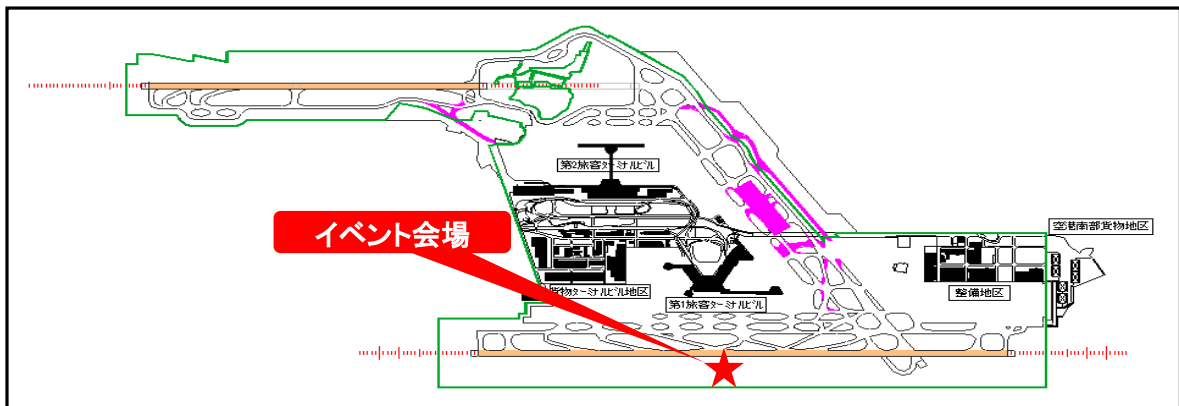

空港用化学消防車見学ツアー

【日 時】 9月19日(月・祝) 13:00～14:30

【プログラム】 13:00～ 空港見学ツアー

(空港中央広場～貨物地区～A滑走路場周～西分遣所)

13:20～ 空港消防士の消防概要説明

13:30～ 化学消防車等の見学

13:50～ 記念撮影

14:00～ 化学消防車による放水

14:30 終了(予定)

※雨天時には内容が変更される場合がございます。

【会 場】 消防西分遣所

【参 加 者】 成田空港ホームページ上にて一般公募し、抽選の結果、27組84名の方が参加します。

【協 力】 NAAセーフティサポート株式会社

【イベント開催場所】

全体図