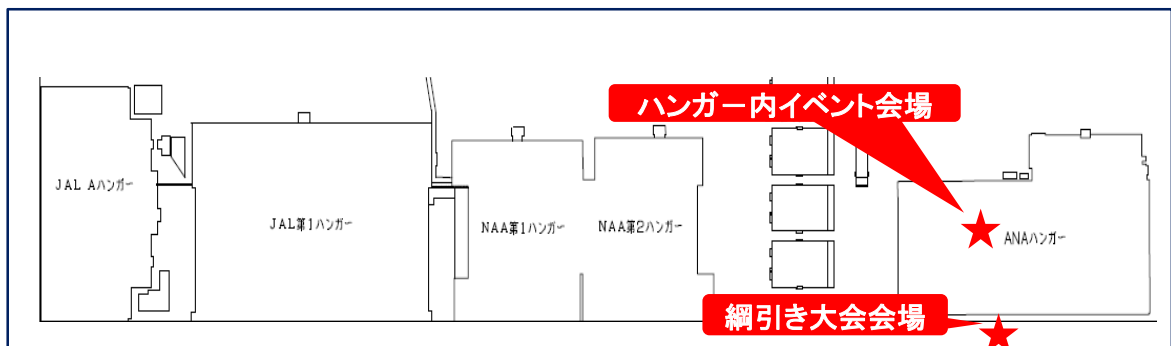

【会 場】 ①ジェット機との綱引き大会: 整備地区 全日本空輸株式会社 ハンガー前
②ハンガー内イベント : 整備地区 全日本空輸株式会社 ハンガー内

【参 加 者】 成田空港ホームページ上にて一般公募し、抽選の結果、126組304名の方が参加します。(内訳:小学生178名、保護者126名)

【協 力】 全日本空輸株式会社

【イベント開催場所】

全体図

拡大図

空港用化学消防車見学ツアー

【日 時】 9月19日(月・祝) 13:00～14:30