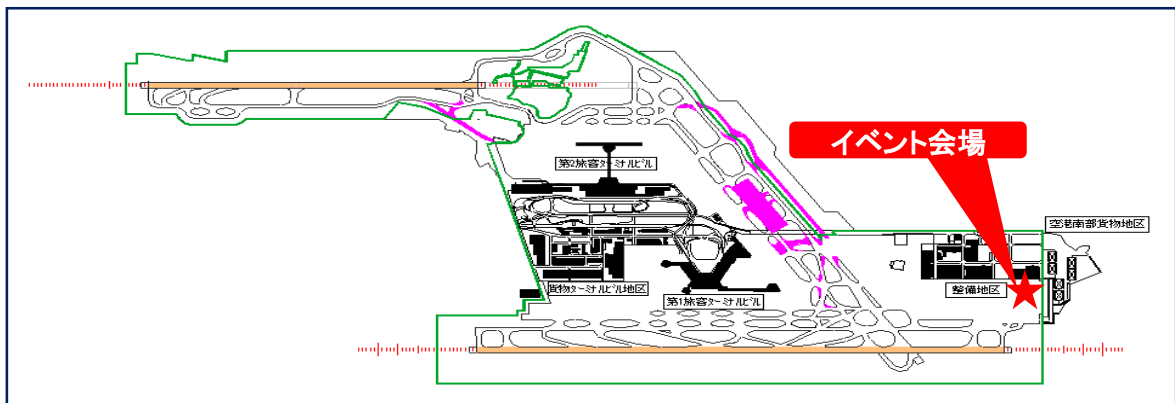

ジェット機との綱引き大会 & 空港見学ツアー

【日 時】 9月19日(月・祝) 9:30 ~ 12:50

【プログラム】 9:30~ 空港見学ツアー

(空港中央広場~貨物地区~A滑走路場周~花時計~整備地区)

10:30~ ジェット機との綱引き大会

11:20~ ハンガー内イベント

12:50 終了(予定)

※雨天時には内容が変更される場合がございます。

【会 場】 ①ジェット機との綱引き大会: 整備地区 全日本空輸株式会社 ハンガー前
②ハンガー内イベント : 整備地区 全日本空輸株式会社 ハンガー内

【参 加 者】 成田空港ホームページ上にて一般公募し、抽選の結果、126組304名の方が参加します。(内訳:小学生178名、保護者126名)

【協 力】 全日本空輸株式会社

【イベント開催場所】

全体図