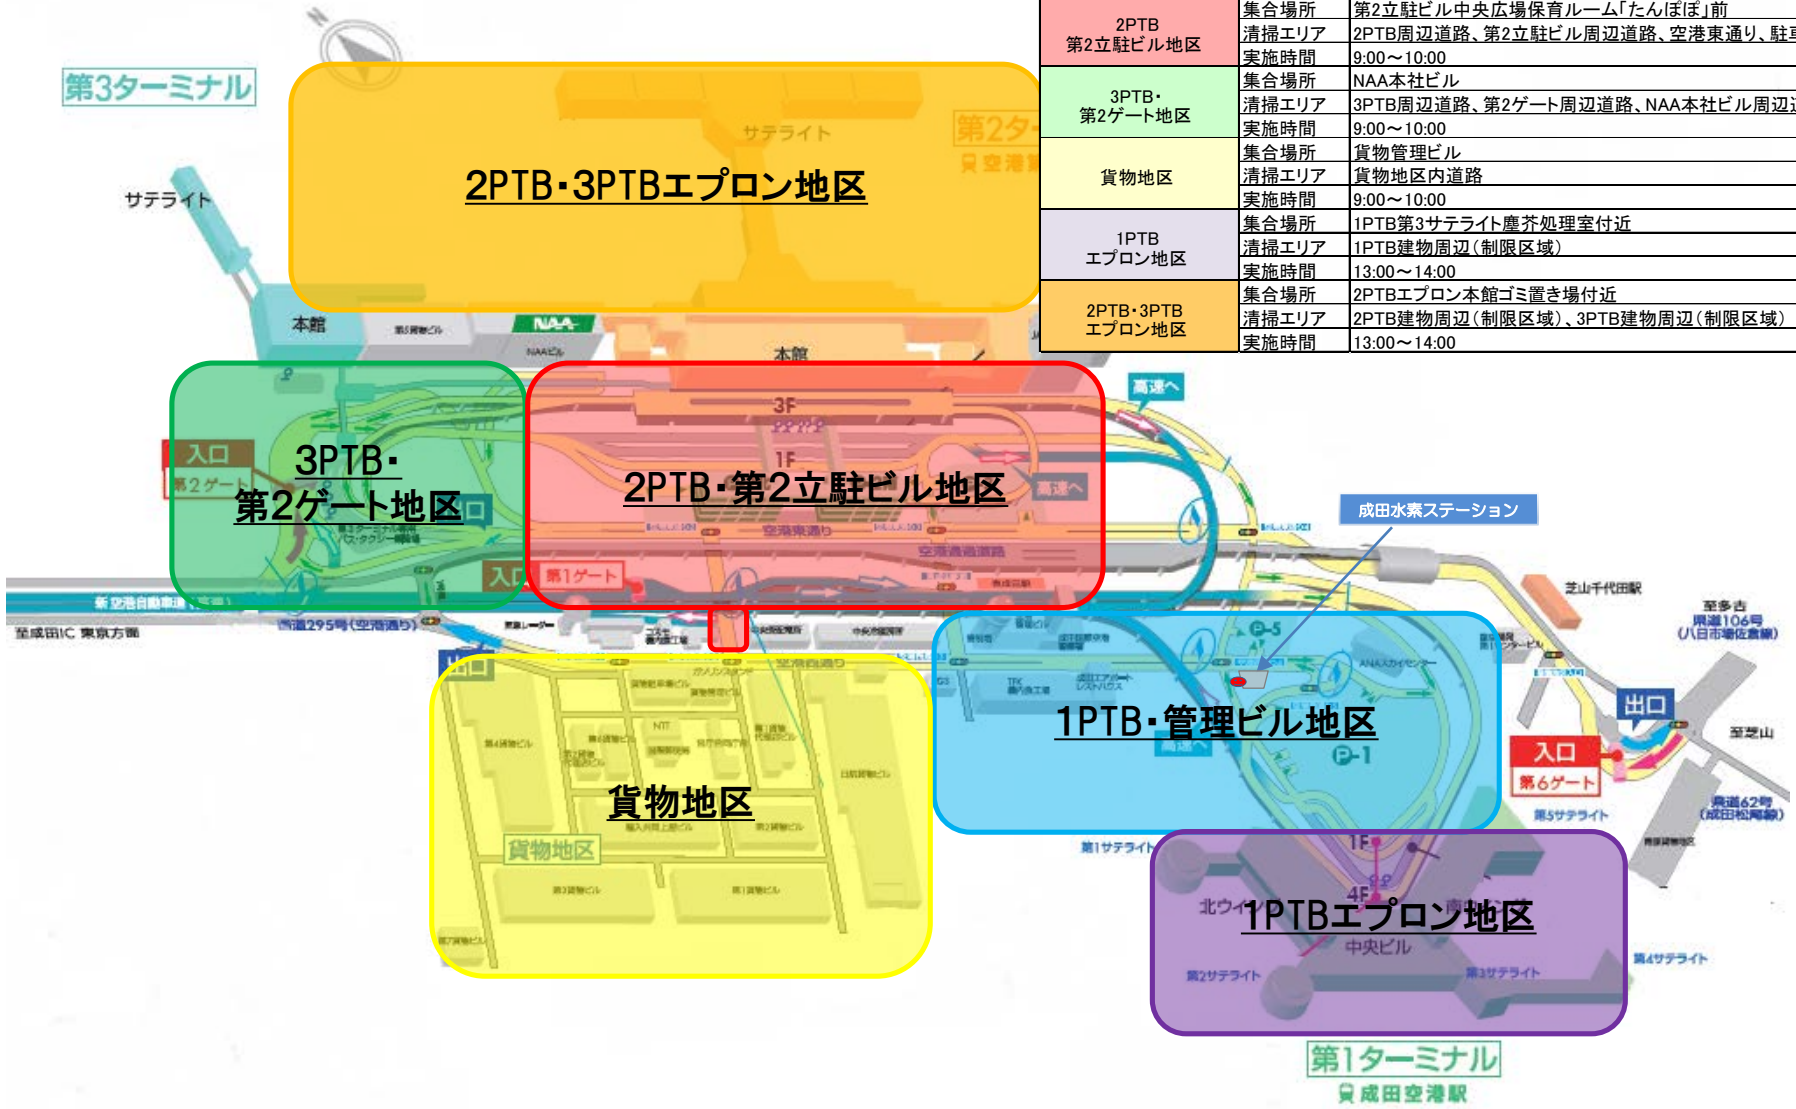

クリーンアップ運動(空港内・エプロン地区)

1PTB 管理ビル地区	集合場所 清掃エリア 実施時間	成田水素ステーション隣接敷地内(空港西通り④交差点脇)※地図参照 1PTB周辺道路、管理ビル周辺道路、空港西通り、駐車場 9:00～10:00
2PTB 第2立駐ビル地区	集合場所 清掃エリア 実施時間	第2立駐ビル中央広場保育ルーム「たんぼぼ」前 2PTB周辺道路、第2立駐ビル周辺道路、空港東通り、駐車場 9:00～10:00
3PTB・ 第2ゲート地区	集合場所 清掃エリア 実施時間	NAA本社ビル 3PTB周辺道路、第2ゲート周辺道路、NAA本社ビル周辺道路 9:00～10:00
貨物地区	集合場所 清掃エリア 実施時間	貨物管理ビル 貨物地区内道路 9:00～10:00
1PTB エプロン地区	集合場所 清掃エリア 実施時間	1PTB第3サテライト塵芥処理室付近 1PTB建物周辺(制限区域) 13:00～14:00
2PTB・3PTB エプロン地区	集合場所 清掃エリア 実施時間	2PTBエプロン本館ゴミ置き場付近 2PTB建物周辺(制限区域)、3PTB建物周辺(制限区域) 13:00～14:00

クリーンアップ運動(空港南側)

【実施時間】
9:00~10:00

制限区域

整備
地区

地下通路

第6ゲート

芝山千代田
駅

1~3班
集合場所

芝山はにわ道に沿って清掃

スタート場所: 坂志岡交差点

南部貨物地区

岩山橋北側

S 3班

航空科学博物館

3班

【清掃エリア】

道路に沿って清掃

スタート場所: 岩山橋北側交差点

航空博物館入口

コンビニ
サンクス

R296

コンビニ
ローソン

郵船ロジスティクス