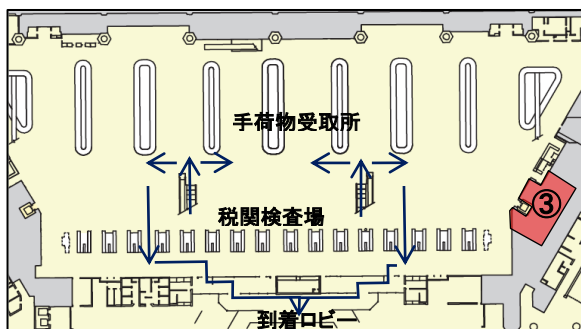

### ■店舗情報

1. 運営者:株式会社 NAA リテイリング
2. 取扱商品:酒類・たばこ ※いずれも外国製品のみ
3. 場所・オープン時期等:別紙参照

■ 店舗位置

→ 国際線到着旅客動線

2017年9月初旬オープン

第2ターミナル

- ①本館2階 北側検疫検査場前 ②本館2階 南側検疫検査場前

2017年内オープン

第1ターミナル

- ③北ウイング1階

- ④南ウイング1階

第3ターミナル

- ⑤本館1階