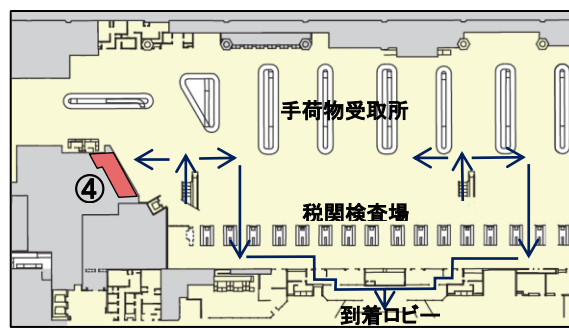

### ■店舗情報

1. 運営者:株式会社 NAA リテイリング
2. 取扱商品:酒類・たばこ ※いずれも外国製品のみ
3. 場所・オープン時期等:別紙参照

■ 店舗位置

→ 国際線到着旅客動線

2017年9月初旬オープン

第2ターミナル

- ①本館2階 北側検疫検査場前 ②本館2階 南側検疫検査場前

2017年内オープン

第1ターミナル

- ③北ウイング1階

- ④南ウイング1階

第3ターミナル

- ⑤本館1階