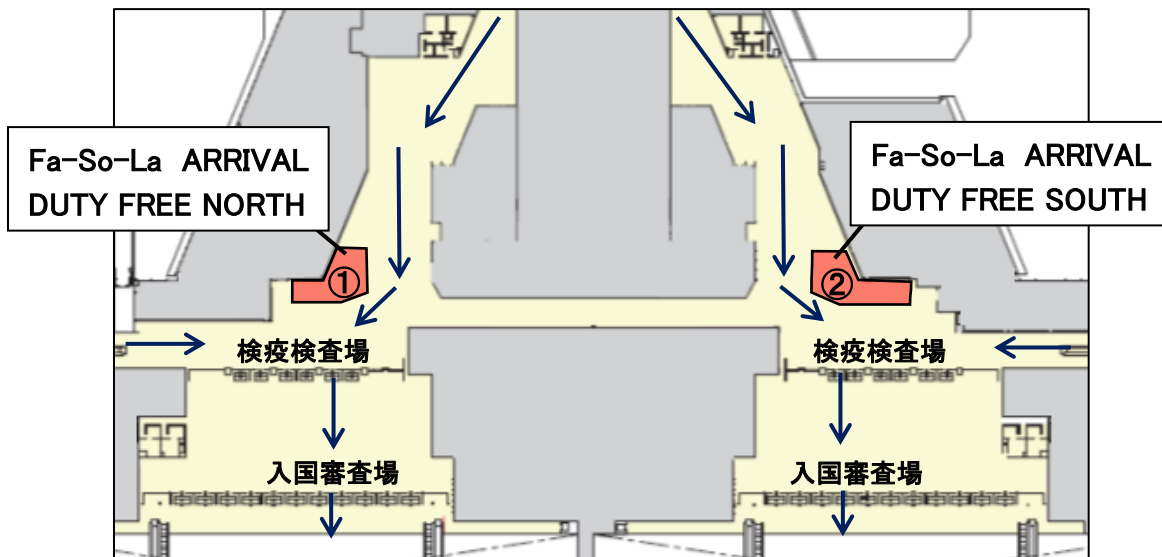

### ■店舗情報

1. 運営者:株式会社 NAA リテイリング
2. 取扱商品:酒類・たばこ ※いずれも外国製品のみ
3. 場所・オープン時期等:別紙参照

■ 店舗位置

→ 国際線到着旅客動線

2017年9月初旬オープン

第2ターミナル

- ①本館2階 北側検疫検査場前 ②本館2階 南側検疫検査場前

2017年内オープン

第1ターミナル

- ③北ウイング1階

- ④南ウイング1階

第3ターミナル

- ⑤本館1階