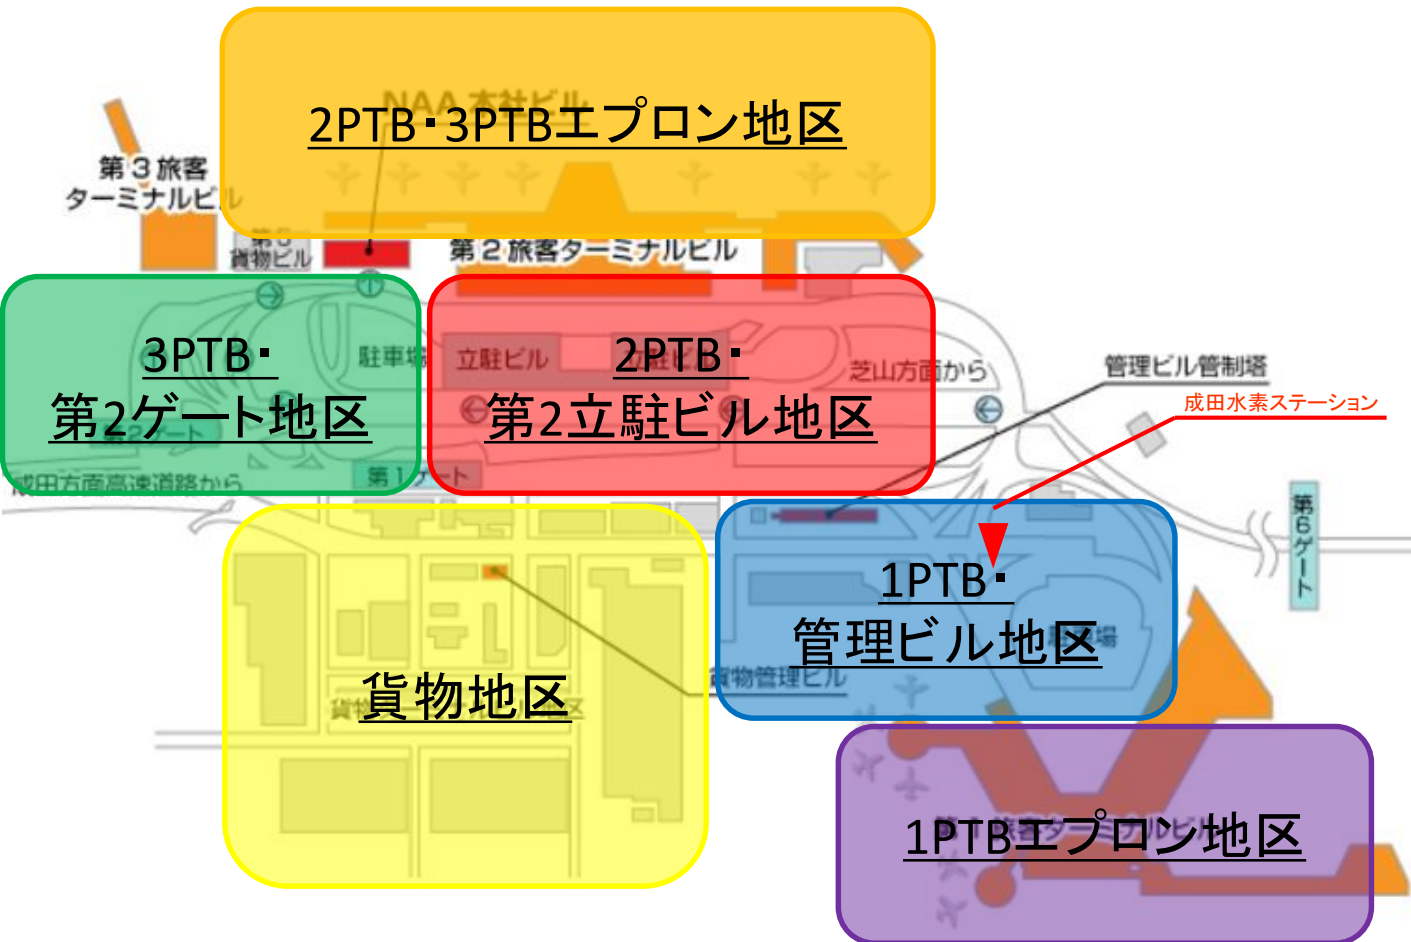

(2) 空港内道路

時間 9:00から10:00

場所 第1旅客ターミナルビル・管理ビル地区
第2旅客ターミナルビル・第2立駐ビル地区
第3旅客ターミナルビル・第2ゲート地区
貨物地区

参加者 約250名

(3) エプロン地区(制限エリア)

時間 13:00から14:00

場所 第1旅客ターミナルビル建物周辺
第2・3旅客ターミナルビル建物周辺

参加者 約100名

南地域相談センター

千代田交差点

1班

【清掃エリア】
エリア内自由清掃
スタート場所: 芝山千代田駅前

坂志岡

S 2班

南部貨物地区

2班

【清掃エリア】
芝山はにわ道に沿って清掃
スタート場所: 坂志岡交差点

岩山橋北側

S 3班

航空科学博物館

3班

【清掃エリア】
道路に沿って清掃
スタート場所: 岩山橋北側交差点

航空博物館入口

R296

コンビニ
ローソン

郵船ロジスティクス

凡例

- ★ 集合場所
- S スタート場所
- ゴミ回収場所

クリーンアップ運動(空港内・エプロン地区)

1PTB・管理ビル地区	集合場所 成田水素ステーション隣接敷地内(空港西通り④交差点脇) ※地図参照 清掃エリア 1PTB周辺道路、管理ビル周辺道路、空港西通り、駐車場 実施時間 9:00～10:00
2PTB・第2立駐ビル地区	集合場所 第2立駐ビル中央広場保育ルーム「たんぼぼ」前 清掃エリア 2PTB周辺道路、第2立駐ビル周辺道路、空港東通り、駐車場 実施時間 9:00～10:00
3PTB・第2ゲート地区	集合場所 NAA本社ビル 清掃エリア 3PTB周辺道路、第2ゲート周辺道路、NAA本社ビル周辺道路 実施時間 9:00～10:00
貨物地区	集合場所 貨物管理ビル 清掃エリア 貨物地区構内道路 実施時間 9:00～10:00
1PTB・エプロン地区	集合場所 1PTB第3サテライト塵芥処理室付近 清掃エリア 1PTB建物周辺(制限区域) 実施時間 13:00～14:00
2PTB・3PTBエプロン地区	集合場所 2PTBエプロン本館ゴミ置き場付近 清掃エリア 2・3PTB建物周辺(制限区域) 実施時間 13:00～14:00