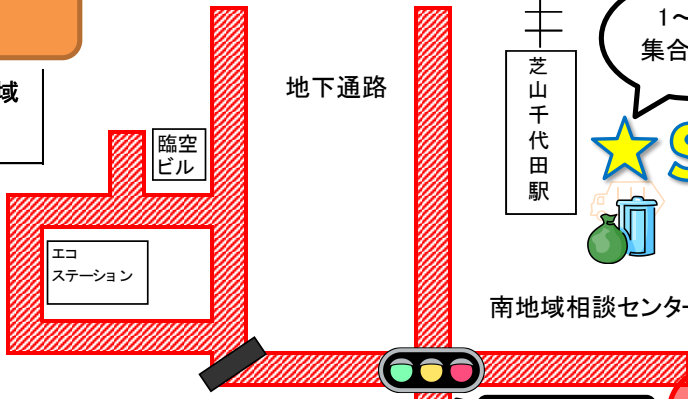

(2) 空港内道路

時間 9:00から10:00

場所 第1旅客ターミナルビル・管理ビル地区
第2旅客ターミナルビル・第2立駐ビル地区
第3旅客ターミナルビル・第2ゲート地区
貨物地区

参加者 約250名

(3) エプロン地区(制限エリア)

時間 13:00から14:00

場所 第1旅客ターミナルビル建物周辺
第2・3旅客ターミナルビル建物周辺

参加者 約100名

(エプロンエリア)

クリーンアップ運動(空港南側)

【実施時間】
9:00~10:00

制限区域

整備
地区

第6ゲート

1~3班
集合場所

★ S 1班