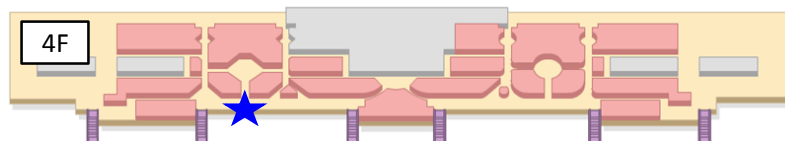

店舗名 : cream cream (クリーム クリーム)
営業者 : 株式会社八天堂
取扱品目 : <small>くりむマフィン</small>
営業期間 : 7月26日(水)~8月16日(水)
営業時間 : 8:00~20:00
営業場所 : 第2旅客ターミナルビル本館4階

期間限定