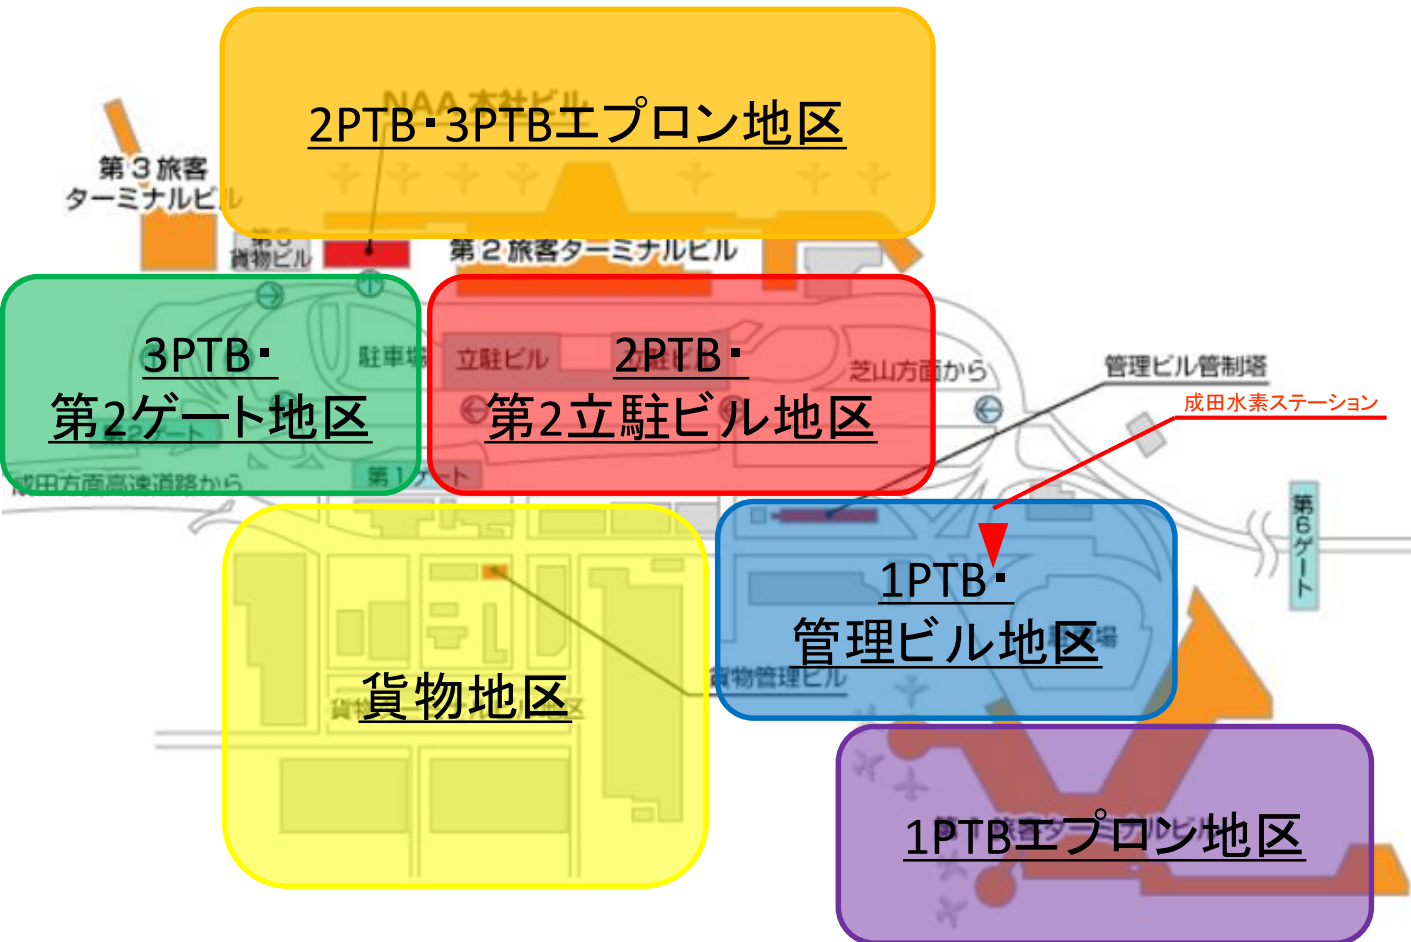

(空港南側道路)

(空港内道路)

(エプロンエリア)

クリーンアップ運動(空港南側)

【実施時間】
9:00~10:00

制限区域

整備
地区

凡例

- ★ 集合場所
- S スタート場所
- ゴミ回収場所

第6ゲート

千代田交差点

1班

【清掃エリア】
エリア内自由清掃
スタート場所: 芝山千代田駅前

南部貨物地区

坂志岡

2班

【清掃エリア】
芝山はにわ道に沿って清掃
スタート場所: 坂志岡交差点

航空科学博物館

岩山橋北側

3班

【清掃エリア】
道路に沿って清掃
スタート場所: 岩山橋北側交差点

航空博物館入口

コンビニ
サンクス

コンビニ
ローソン

郵船ロジスティクス

R296

クリーンアップ運動(空港内・エプロン地区)

1PTB・ 管理ビル地区	集合場所 成田水素ステーション隣接敷地内(空港西通り④交差点脇) ※地図参照 清掃エリア 1PTB周辺道路、管理ビル周辺道路、空港西通り、駐車場 実施時間 9:00～10:00
2PTB・ 第2立駐ビル地区	集合場所 第2立駐ビル中央広場保育ルーム「たんぼぼ」前 清掃エリア 2PTB周辺道路、第2立駐ビル周辺道路、空港東通り、駐車場 実施時間 9:00～10:00
3PTB・ 第2ゲート地区	集合場所 NAA本社ビル 清掃エリア 3PTB周辺道路、第2ゲート周辺道路、NAA本社ビル周辺道路 実施時間 9:00～10:00
貨物地区	集合場所 貨物管理ビル 清掃エリア 貨物地区構内道路 実施時間 9:00～10:00
1PTB・ エプロン地区	集合場所 1PTB第3サテライト塵芥処理室付近 清掃エリア 1PTB建物周辺(制限区域) 実施時間 13:00～14:00
2PTB・3PTB エプロン地区	集合場所 2PTBエプロン本館ゴミ置き場付近 清掃エリア 2・3PTB建物周辺(制限区域) 実施時間 13:00～14:00