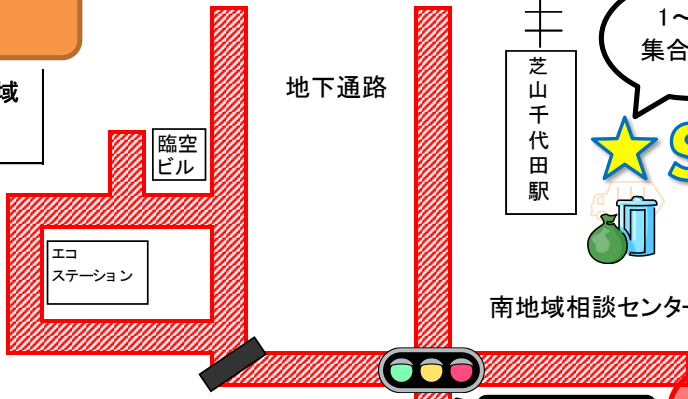

貨物地区

参加者 約300名

(3) エプロン地区(制限エリア)

時間 13:00から14:00

場所 第1旅客ターミナルビル建物周辺

第2・3旅客ターミナルビル建物周辺

参加者 約100名

【前回の様子】

(空港南側道路)

(空港内道路)

(エプロンエリア)

クリーンアップ運動(空港南側)

【実施時間】
9:00~10:00

制限区域

整備
地区

凡例

- ★ 集合場所
- S スタート場所
- ゴミ回収場所

第6ゲート

千代田交差点

1班

【清掃エリア】
エリア内自由清掃
スタート場所: 芝山千代田駅前

南部貨物地区

坂志岡

2班

【清掃エリア】
芝山はにわ道に沿って清掃
スタート場所: 坂志岡交差点

航空科学博物館

岩山橋北側

3班

【清掃エリア】
道路に沿って清掃
スタート場所: 岩山橋北側交差点

航空博物館入口

コンビニ
サンクス

コンビニ
ローソン