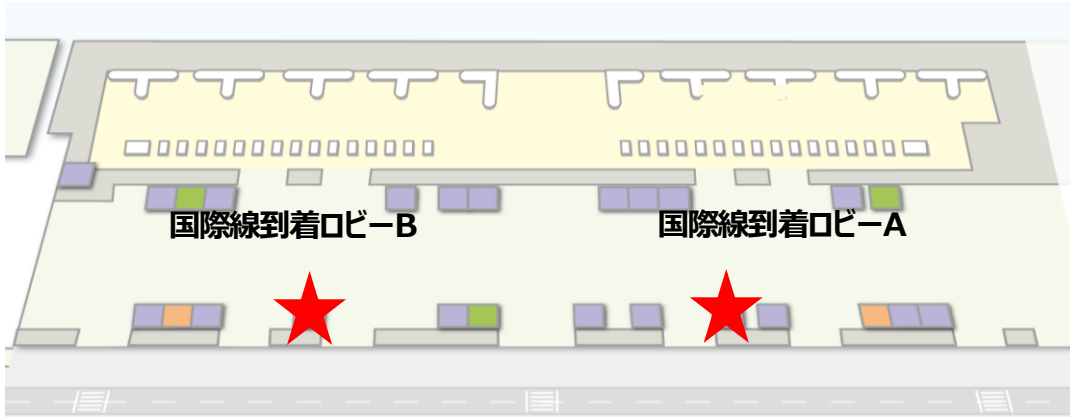

<成田空港バス乗車券販売カウンター(第1ターミナル)>

【販売場所】

- ✓ 成田空港内 バス乗車券販売カウンター（下図参照）

第1ターミナル1階 国際線到着ロビー バス乗車券販売カウンター

第2ターミナル1階 国際線到着ロビー バス乗車券販売カウンター

第3ターミナル本館2階 国際線・国内線出発ロビー・到着ロビー バス乗車券販売カウンター