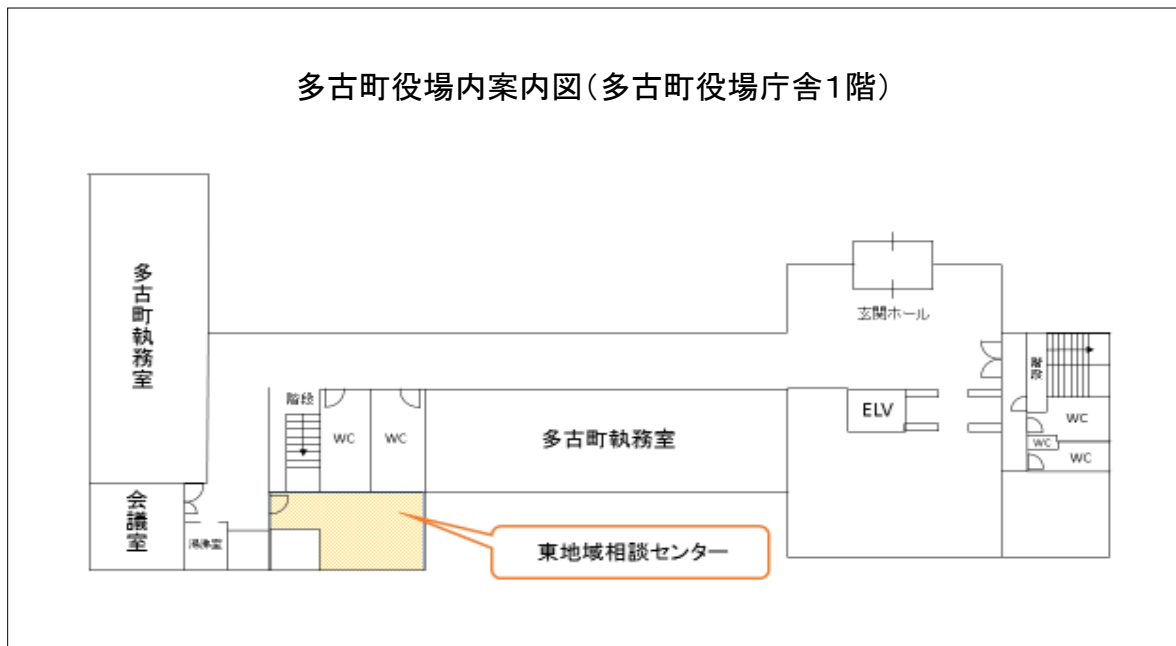

多古町役場案内図(多古町役場庁舎1階)

<参考>地域相談センター

- ① 北地域相談センター 千葉県成田市花崎町 750-1 千葉交通ビル 3階
- ② 南地域相談センター // 山武郡芝山町大里 18-52 芝山町中央公民館千代田分館 2階
- ③ 茨城地域相談センター 茨城県稲敷郡河内町源清田 1183 河内町役場北側庁舎
- ④ 山武地域相談センター 千葉県山武郡横芝光町宮川 11902 横芝光町役場庁舎 2階
- ⑤ 東地域相談センター // 香取郡多古町多古 584 多古町役場庁舎1階