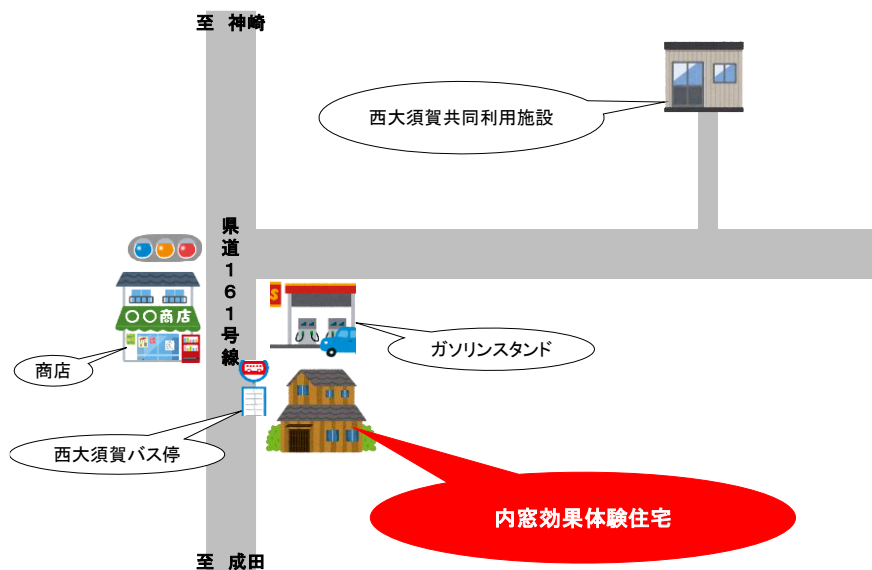

9月12日 内窓効果体験住宅がオープンします

～空港北側の騒特法防止地区内でも内窓の防音効果を体験いただけます～

昨年3月にオープンした空港南側（航空科学博物館敷地内）の内窓効果体験ハウスに続き、新たに空港北側（成田市）の特定空港周辺航空機騒音対策特別措置法（騒特法）防止地区内に所在する防音工事済木造住宅に内窓を設置し、内窓の設置状況や防音効果を体験して頂ける「内窓効果体験住宅」として整備し、この度公開することとなりました。

1. 日時 2018年9月12日（水）10時00分から
2. 場所 成田市西大須賀 1775-1
（成田方面から県道161号線 ⇒ 西大須賀バス停付近 ガソリンスタンド手前）

3. 予約方法 電話による事前予約
- 電話番号 : 0570-000-955
 - 受付開始日 : 2018年9月3日(月)
 - 受付時間 : 平日9時~17時(12月29日~1月3日を除く)

4. オープン時間 原則として、平日の10時~16時

5. 対応人数 最大20名程度(1回あたり)まで

<参考>内窓効果体験住宅の概要

1. 所在地 : 成田市西大須賀1775-1 / 騒特法現行防止地区内(Lden62dB以上)

成田国際空港予測騒音コンター (50万回)

2. 建物

- 木造2階建て 約157㎡
- 平成7年築(築23年)
- C工法(防音サッシ+空気調和機器)防音工事済
- 今般、壁や天井の防音工事(財団拡充工事相当)と併せて内窓(樹脂製サッシ、ガラス厚5mm)設置工事を実施