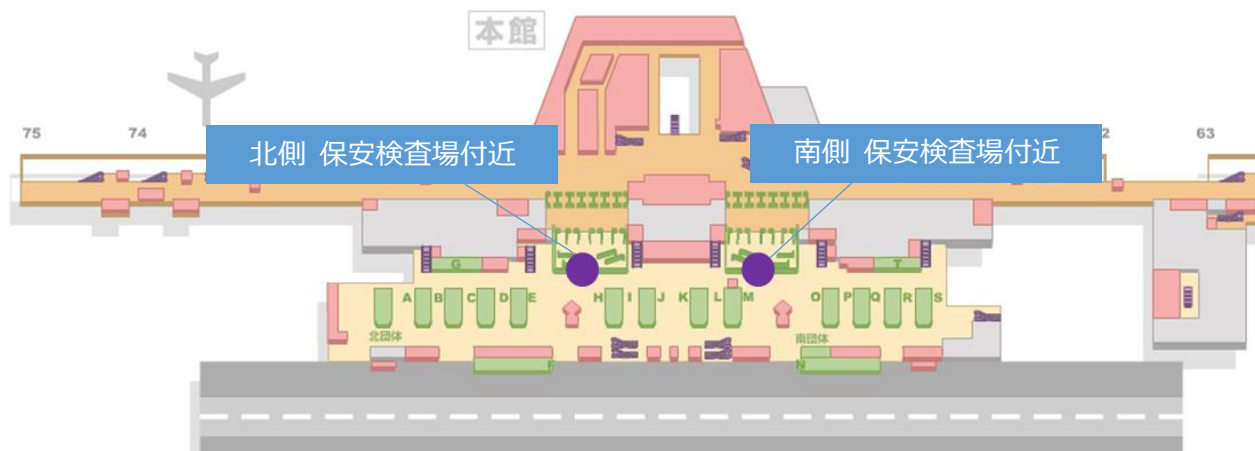

記

1. 設置期間：

9月12日（水）～12月末頃（予定）

2. 設置場所：

第1ターミナル 4階出発ロビー 保安検査場付近（北ウイング・南ウイング）

第2ターミナル 3階出発ロビー 保安検査場付近（北側・南側）

第3ターミナル 2階出発ロビー 保安検査場付近

※ お寄せいただいた義援金は日本赤十字社を通じて被災地へお届けする予定です

【第1ターミナル】

【第2ターミナル】

【第3ターミナル】

以上