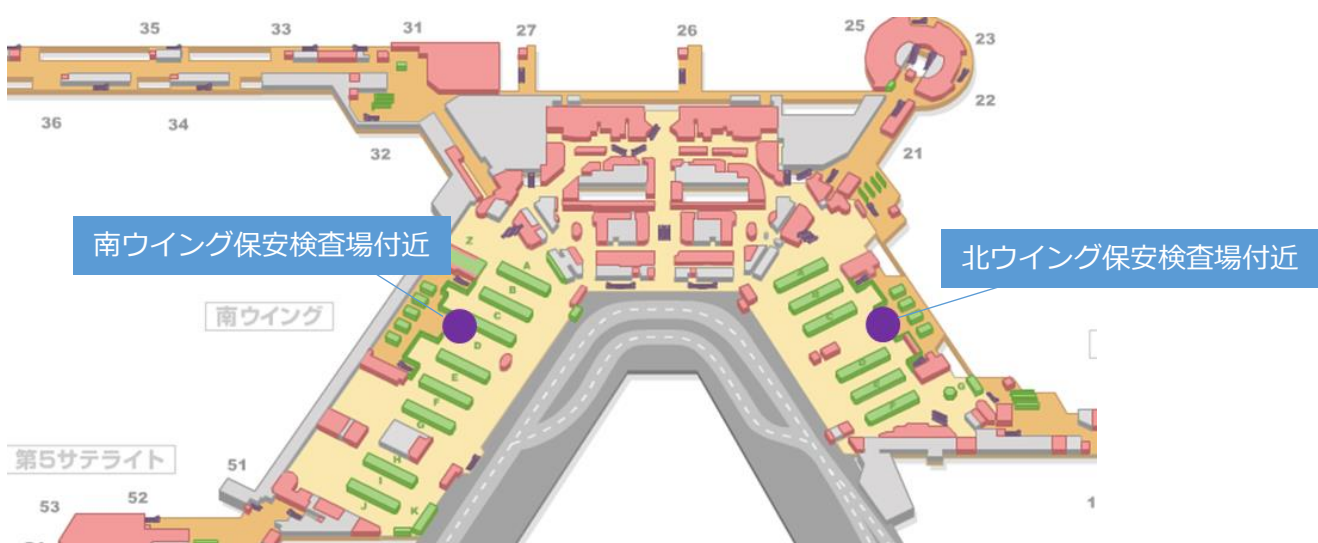

記

1. 設置期間：

9月12日（水）～12月末頃（予定）

2. 設置場所：

第1ターミナル 4階出発ロビー 保安検査場付近（北ウイング・南ウイング）

第2ターミナル 3階出発ロビー 保安検査場付近（北側・南側）

第3ターミナル 2階出発ロビー 保安検査場付近

※ お寄せいただいた義援金は日本赤十字社を通じて被災地へお届けする予定です

【第1ターミナル】

【第2ターミナル】

【第3ターミナル】

以上