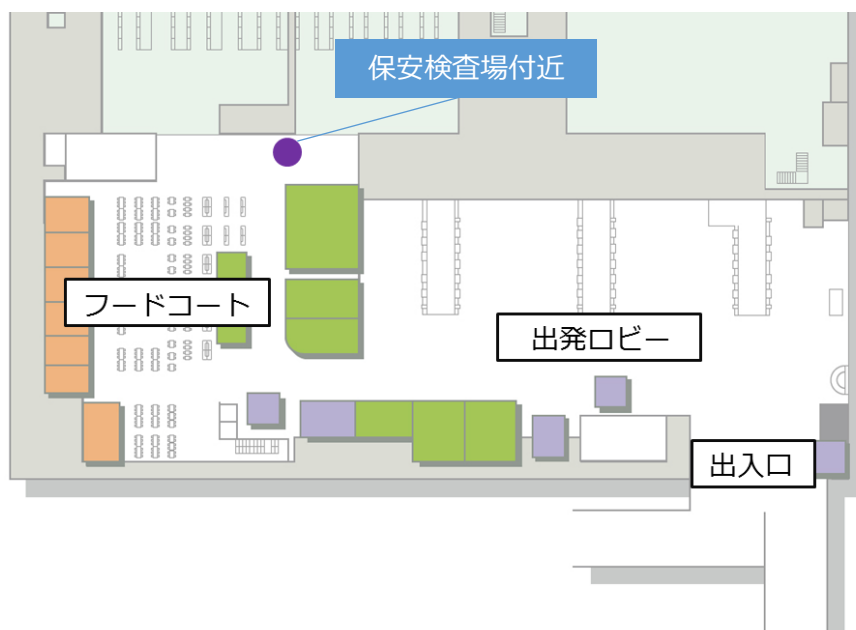

記

1. 設置期間：

9月12日（水）～12月末頃（予定）

2. 設置場所：

第1ターミナル 4階出発ロビー 保安検査場付近（北ウイング・南ウイング）

第2ターミナル 3階出発ロビー 保安検査場付近（北側・南側）

第3ターミナル 2階出発ロビー 保安検査場付近

※ お寄せいただいた義援金は日本赤十字社を通じて被災地へお届けする予定です

【第1ターミナル】

【第2ターミナル】

【第3ターミナル】

以上