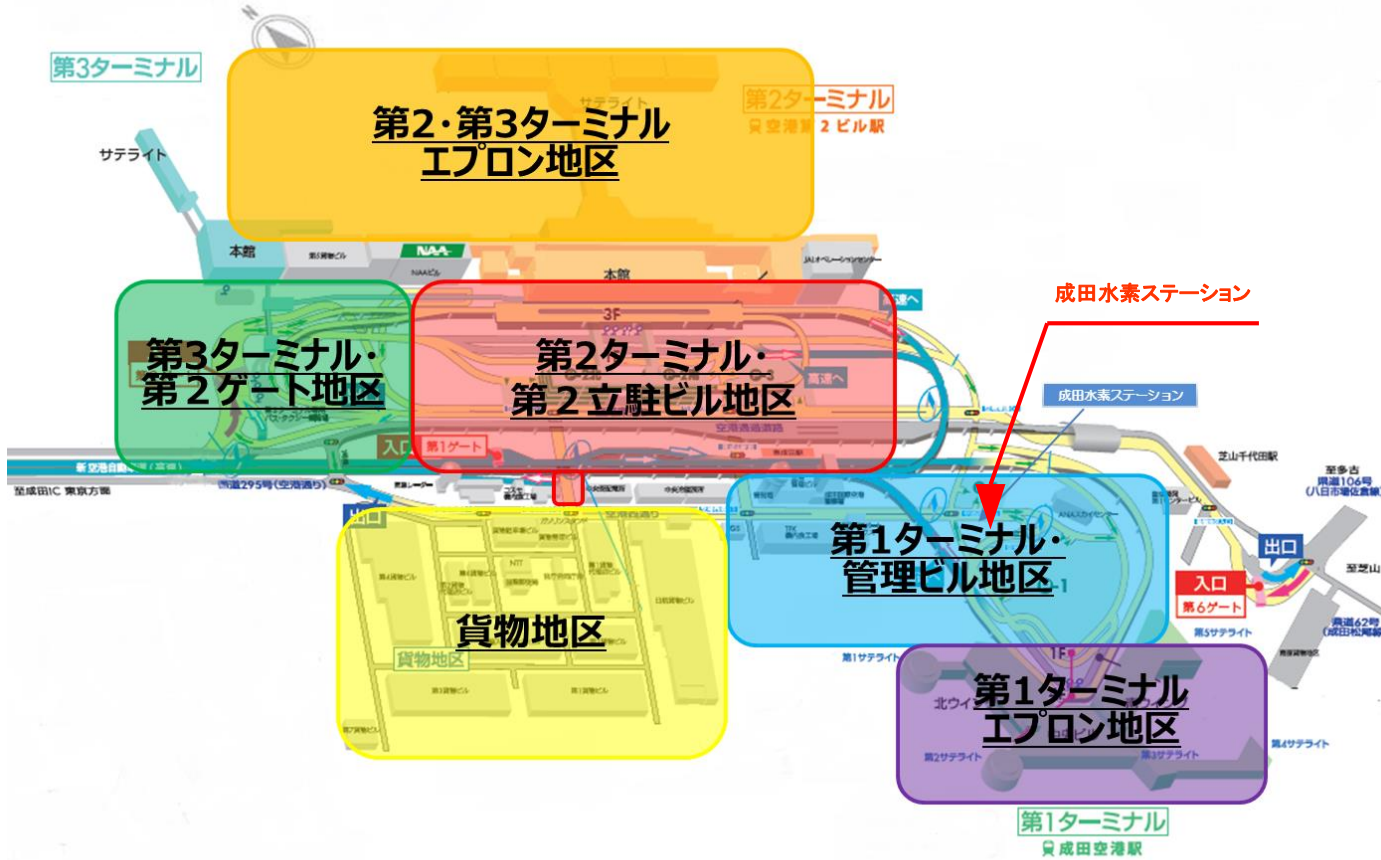

当社は、今後も地域や空港関連事業者の皆様とともに、快適な、選ばれる空港を目指して空港内外の美化に努めてまいります。

1. 実施日

2018年12月13日（木）

（雨天等による中止の判断は前日の17：00までに行います。
中止の場合は、1週間以内に事業者単位で空港内の自主清掃を行います。）

2. 実施時間及び場所（別紙参照）

(1) 空港南側周辺道路

時間 9：00から10：00

場所 成田－松尾線（通称：芝山はにわ道）

(3) エプロン地区（制限エリア）

時間 13：00から14：00

場所 第1ターミナル建物周辺
第2・3ターミナル建物周辺

参加者 約100名

（エプロンエリア）

クリーンアップ運動（空港南側）

【実施時間】
9:00～10:00

凡例

- ★ 集合場所
- S スタート場所
- ゴミ回収場所

1～3班
集合場所

1班
【清掃エリア】
エリア内自由清掃
スタート場所：芝山千代田駅前
ゴミ回収場所：芝山千代田駅前

2班
【清掃エリア】
芝山はにわ道・航空科学博物館に
沿って清掃
スタート場所：坂志岡交差点
ゴミ回収場所：航空科学博物館

3班
【清掃エリア】
芝山はにわ道・芝山水辺の里に沿って清掃
スタート場所：岩山橋北側交差点
ゴミ回収場所：航空科学博物館

クリーンアップ運動（空港内・エプロン地区）

第1ターミナル・ 管理ビル地区	集合場所	成田水素ステーション隣接敷地内（空港西通り④交差点脇）※地図参照
	清掃エリア	第1ターミナル周辺道路、管理ビル周辺道路、空港西通り、駐車場
	実施時間	9:00～10:00
第2ターミナル・ 第2立駐ビル地区	集合場所	第2立駐ビル中央広場保育ルーム「たんぼぼ」前
	清掃エリア	第2ターミナル周辺道路、第2立駐ビル周辺道路、空港東通り、高速道路入口付近道路、駐車場
	実施時間	9:00～10:00
第3ターミナル・ 第2ゲート地区	集合場所	NAA本社ビル
	清掃エリア	第3ターミナル周辺道路、第2ゲート周辺道路、NAA本社ビル周辺道路
	実施時間	9:00～10:00
貨物地区	集合場所	貨物管理ビル
	清掃エリア	貨物地区構内道路
	実施時間	9:00～10:00
第1ターミナル・ エプロン地区	集合場所	第1ターミナル第3サテライト塵芥処理室付近
	清掃エリア	第1ターミナル建物周辺（制限区域）
	実施時間	13:00～14:00
第2・第3ターミナル エプロン地区	集合場所	第2ターミナルエプロン本館ゴミ置き場付近
	清掃エリア	第2・3ターミナル建物周辺（制限区域）
	実施時間	13:00～14:00