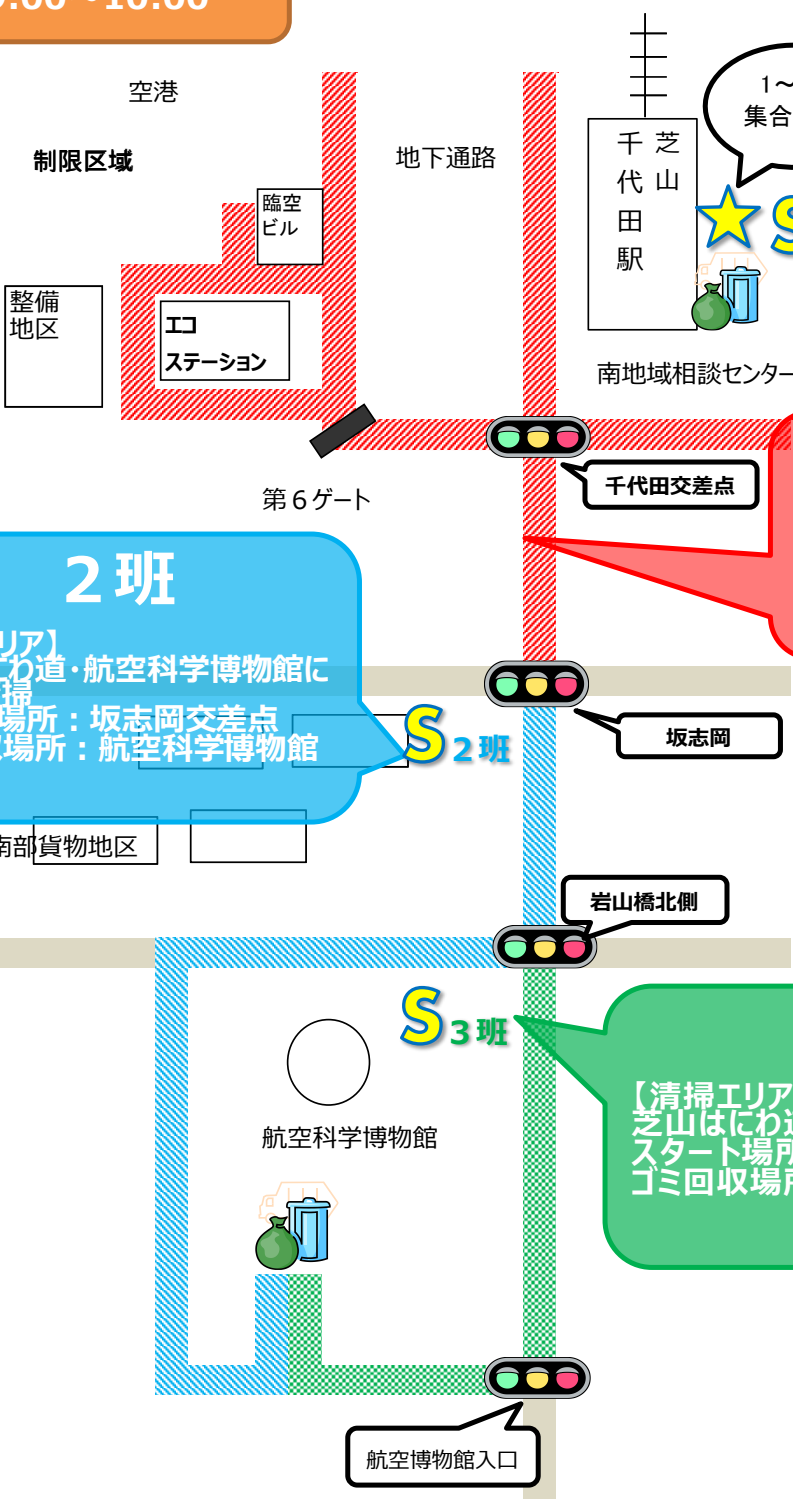

*芝山千代田駅での出発式後にスタート

参加者 約100名（芝山町長、当社社長が参加予定）

【昨冬の様子】
（空港南側道路）

(2) 空港内道路

時間 9：00から10：00

場所 第1ターミナル・管理ビル地区
第2ターミナル・第2立駐ビル地区
第3ターミナル・第2ゲート地区
貨物地区

参加者 約300名

（空港内道路）

(3) エプロン地区（制限エリア）

時間 13：00から14：00

場所 第1ターミナル建物周辺
第2・3ターミナル建物周辺

参加者 約100名

（エプロンエリア）

クリーンアップ運動（空港南側）

【実施時間】
9:00～10:00

凡例

- ★ 集合場所
- S スタート場所
- ゴミ回収場所

1～3班
集合場所

1班
【清掃エリア】
エリア内自由清掃
スタート場所：芝山千代田駅前
ゴミ回収場所：芝山千代田駅前

2班
【清掃エリア】
芝山はにわ道・航空科学博物館に
沿って清掃
スタート場所：坂志岡交差点
ゴミ回収場所：航空科学博物館

3班
【清掃エリア】
芝山はにわ道・芝山水辺の里に沿って清掃
スタート場所：岩山橋北側交差点
ゴミ回収場所：航空科学博物館

クリーンアップ運動（空港内・エプロン地区）

第1ターミナル・ 管理ビル地区	集合場所	成田水素ステーション隣接敷地内（空港西通り④交差点脇）※地図参照
	清掃エリア	第1ターミナル周辺道路、管理ビル周辺道路、空港西通り、駐車場
	実施時間	9:00～10:00
第2ターミナル・ 第2立駐ビル地区	集合場所	第2立駐ビル中央広場保育ルーム「たんぼぼ」前
	清掃エリア	第2ターミナル周辺道路、第2立駐ビル周辺道路、空港東通り、高速道路入口付近道路、駐車場
	実施時間	9:00～10:00
第3ターミナル・ 第2ゲート地区	集合場所	NAA本社ビル
	清掃エリア	第3ターミナル周辺道路、第2ゲート周辺道路、NAA本社ビル周辺道路
	実施時間	9:00～10:00
貨物地区	集合場所	貨物管理ビル
	清掃エリア	貨物地区構内道路
	実施時間	9:00～10:00
第1ターミナル・ エプロン地区	集合場所	第1ターミナル第3サテライト塵芥処理室付近
	清掃エリア	第1ターミナル建物周辺（制限区域）
	実施時間	13:00～14:00
第2・第3ターミナル エプロン地区	集合場所	第2ターミナルエプロン本館ゴミ置き場付近
	清掃エリア	第2・3ターミナル建物周辺（制限区域）
	実施時間	13:00～14:00