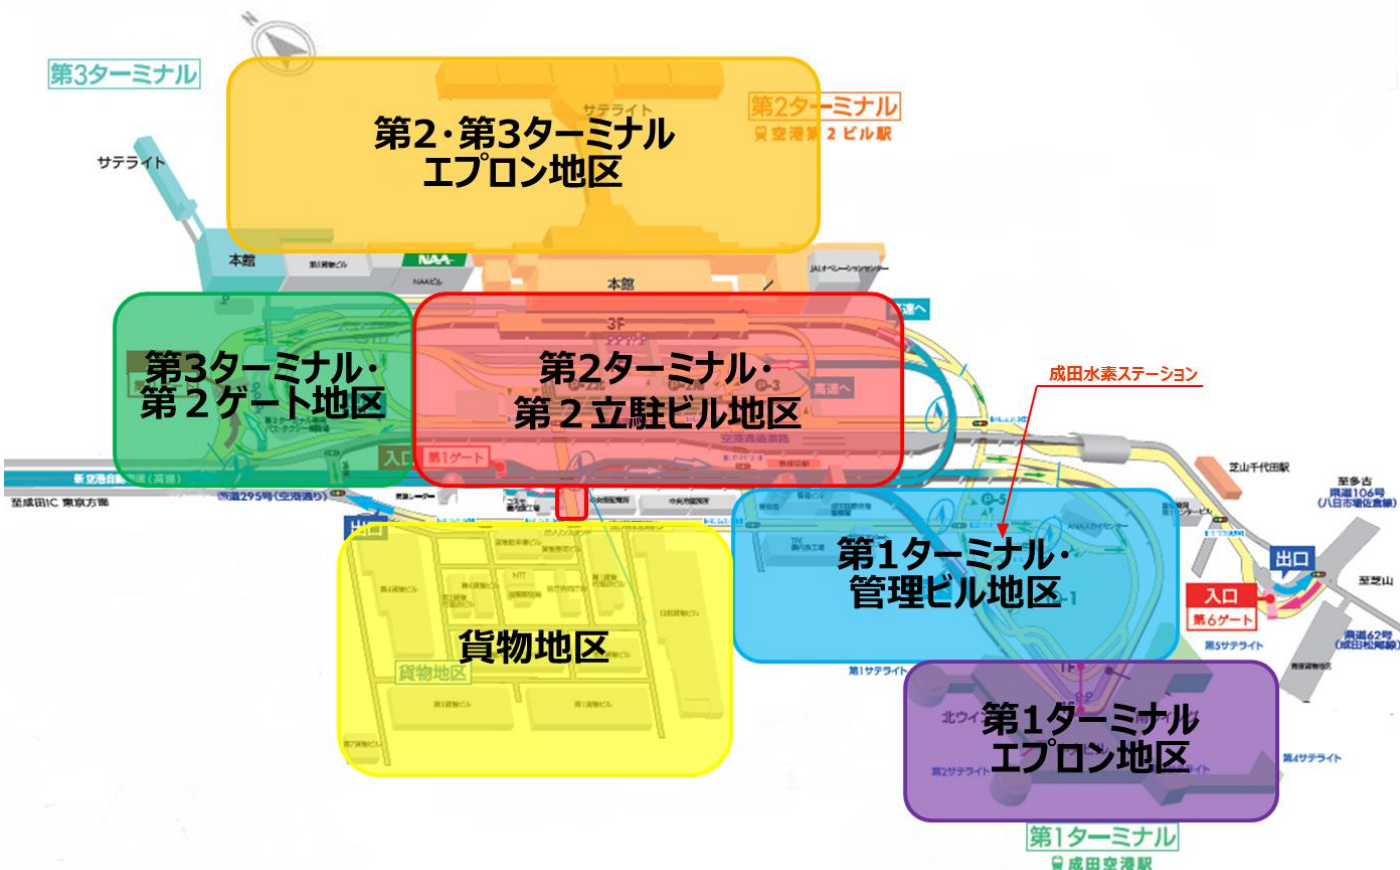

当社は、今後も地域や空港関連事業者の皆様とともに、快適な、選ばれる空港を目指して空港内外の美化に努めてまいります。

1. 実施日

2019年12月12日（木）

（雨天等による中止の判断は前日17：00までに行います。）

中止の場合は、1週間以内に事業者単位で空港内の自主清掃を行います。）

【前回の様子】

2. 実施時間及び場所（別紙参照）**(1) 空港南側周辺道路**

時間 9：00から10：00

場所 成田－松尾線（通称：芝山はにわ道）

※芝山千代田駅での出発式後スタート

参加者 約100名（芝山町長、当社社長が参加予定）

空港南側道路

(2) 空港内道路

時間 9：00から10：00

 場所 第1ターミナル・管理ビル地区
 第2ターミナル・第2立駐ビル地区
 第3ターミナル・第2ゲート地区
 貨物地区

参加者 約300名

空港内道路

(3) エプロン地区（制限エリア）

時間 13：00から14：00

 場所 第1ターミナル建物周辺
 第2・第3ターミナル建物周辺

参加者 約100名

エプロン地区

クリーンアップ運動（空港南側）

【別紙】

クリーンアップ運動（空港内・エプロン地区）

第1ターミナル・ 管理ビル地区	集合場所	成田水素ステーション隣接敷地内（空港西通り④交差点脇）
	清掃エリア	第1ターミナル周辺道路、管理ビル周辺道路、空港西通り、駐車場
	実施時間	9:00～10:00
第2ターミナル・ 第2立駐ビル地区	集合場所	第2立駐ビル中央広場保育ルーム「たんぼぼ」前
	清掃エリア	第2ターミナル周辺道路、第2立駐ビル周辺道路、空港東通り、高速道路入口付近道路、駐車場
	実施時間	9:00～10:00
第3ターミナル・ 第2ゲート地区	集合場所	NAA本社ビル
	清掃エリア	第3ターミナル周辺道路、第2ゲート周辺道路、NAA本社ビル周辺道路
	実施時間	9:00～10:00
貨物地区	集合場所	貨物管理ビル
	清掃エリア	貨物地区構内道路
	実施時間	9:00～10:00
第1ターミナル・ エプロン地区	集合場所	第1ターミナル第3サテライト塵芥処理室付近
	清掃エリア	第1ターミナル建物周辺（制限区域）
	実施時間	13:00～14:00
第2・第3ターミナル エプロン地区	集合場所	第2ターミナルエプロン本館ゴミ置き場付近
	清掃エリア	第2・第3ターミナル建物周辺（制限区域）
	実施時間	13:00～14:00