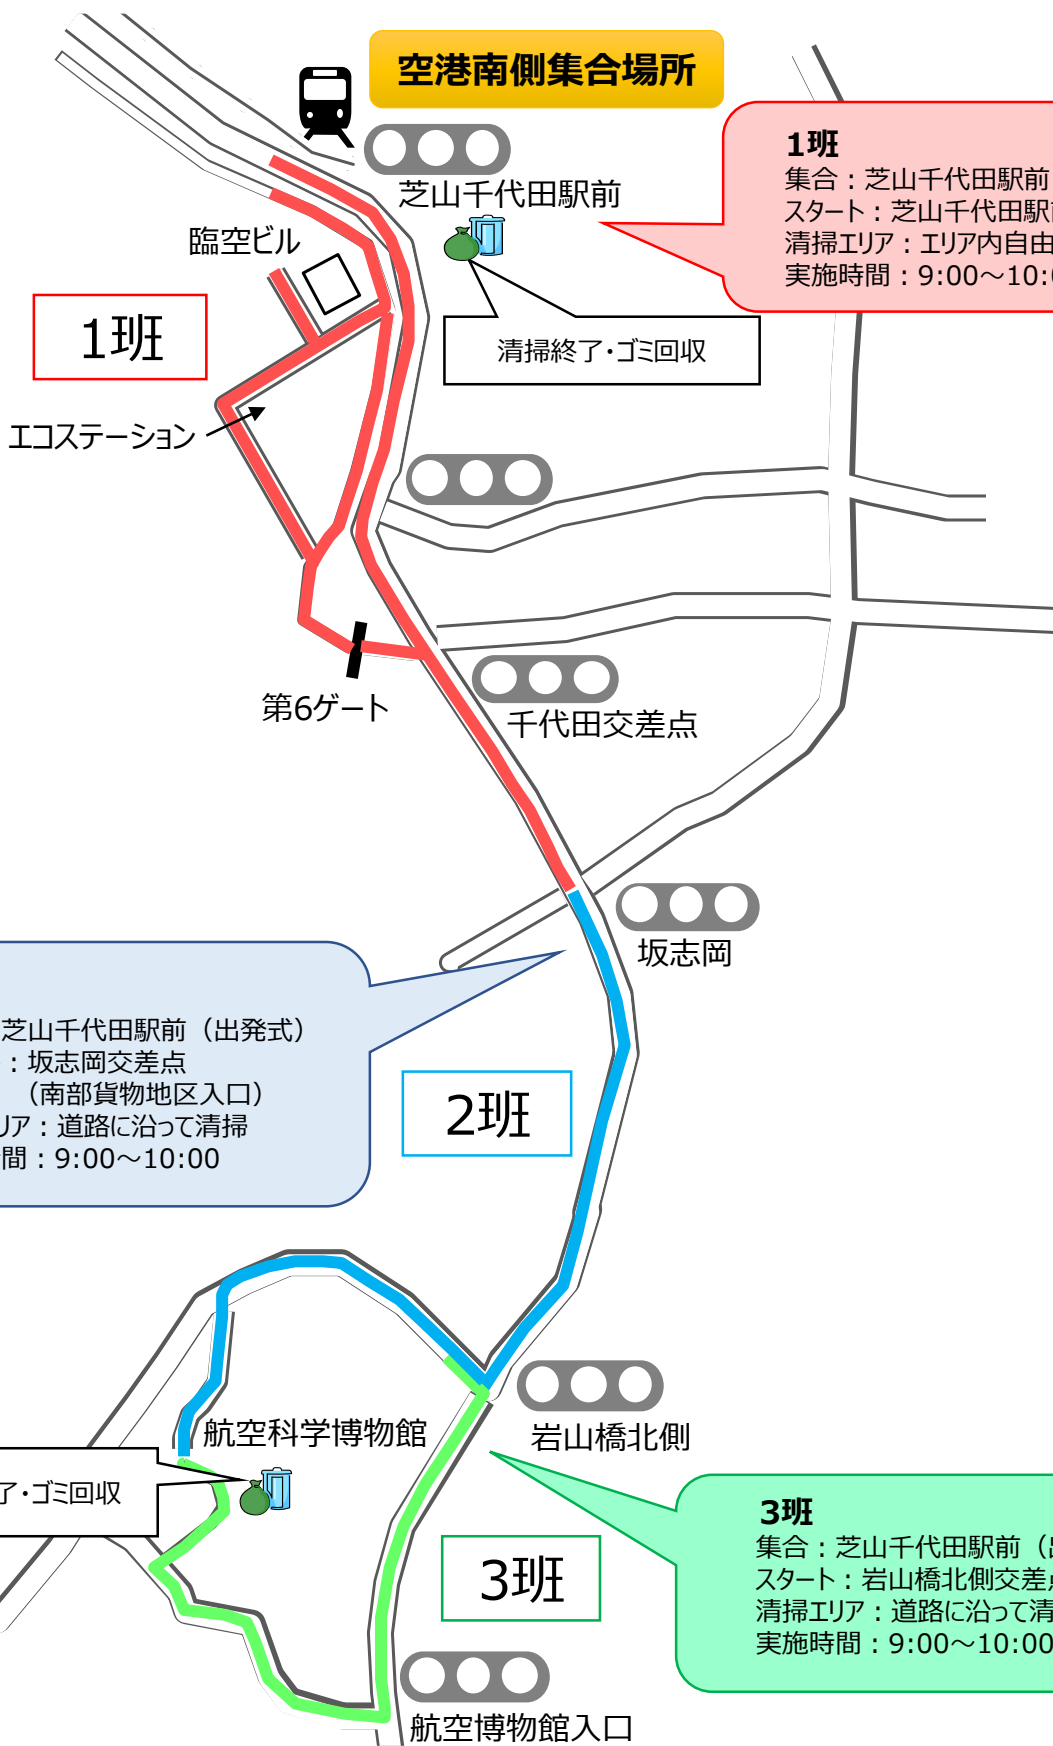

当社は、今後も地域や空港関連事業者の皆様とともに、快適な、選ばれる空港を目指して空港内外の美化に努めてまいります。

1. 実施日

2019年12月12日（木）

（雨天等による中止の判断は前日17：00までに行います。）

中止の場合は、1週間以内に事業者単位で空港内の自主清掃を行います。）

【前回の様子】

2. 実施時間及び場所（別紙参照）**(1) 空港南側周辺道路**

時間 9：00から10：00

場所 成田－松尾線（通称：芝山はにわ道）

※芝山千代田駅での出発式後スタート

参加者 約100名（芝山町長、当社社長が参加予定）

空港南側道路

(2) 空港内道路

時間 9：00から10：00

 場所 第1ターミナル・管理ビル地区
 第2ターミナル・第2立駐ビル地区
 第3ターミナル・第2ゲート地区
 貨物地区

参加者 約300名

空港内道路

(3) エプロン地区（制限エリア）

時間 13：00から14：00

 場所 第1ターミナル建物周辺
 第2・第3ターミナル建物周辺

参加者 約100名

エプロン地区

クリーンアップ運動（空港南側）

【別紙】

クリーンアップ運動（空港内・エプロン地区）

第1ターミナル・ 管理ビル地区	集合場所	成田水素ステーション隣接敷地内（空港西通り④交差点脇）
	清掃エリア	第1ターミナル周辺道路、管理ビル周辺道路、空港西通り、駐車場
	実施時間	9:00～10:00
第2ターミナル・ 第2立駐ビル地区	集合場所	第2立駐ビル中央広場保育ルーム「たんぼぼ」前
	清掃エリア	第2ターミナル周辺道路、第2立駐ビル周辺道路、空港東通り、高速道路入口付近道路、駐車場
	実施時間	9:00～10:00
第3ターミナル・ 第2ゲート地区	集合場所	NAA本社ビル
	清掃エリア	第3ターミナル周辺道路、第2ゲート周辺道路、NAA本社ビル周辺道路
	実施時間	9:00～10:00
貨物地区	集合場所	貨物管理ビル
	清掃エリア	貨物地区構内道路
	実施時間	9:00～10:00
第1ターミナル・ エプロン地区	集合場所	第1ターミナル第3サテライト塵芥処理室付近
	清掃エリア	第1ターミナル建物周辺（制限区域）
	実施時間	13:00～14:00
第2・第3ターミナル エプロン地区	集合場所	第2ターミナルエプロン本館ゴミ置き場付近
	清掃エリア	第2・第3ターミナル建物周辺（制限区域）
	実施時間	13:00～14:00