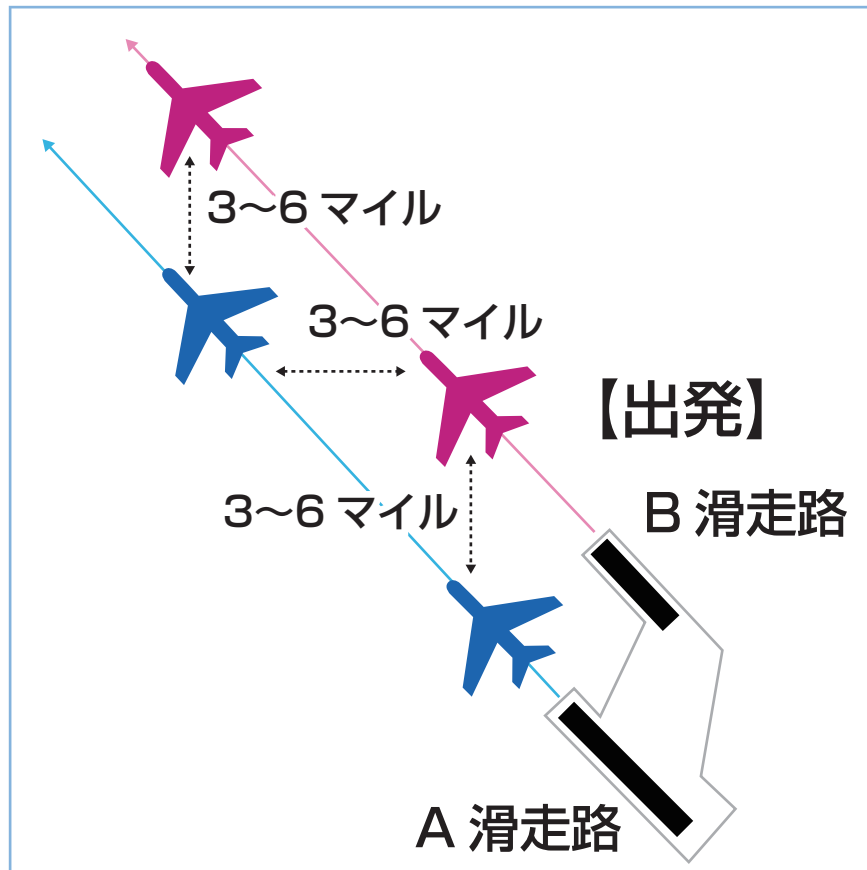

【標準】

【同時離陸】

※3~6 マイル=5~11km