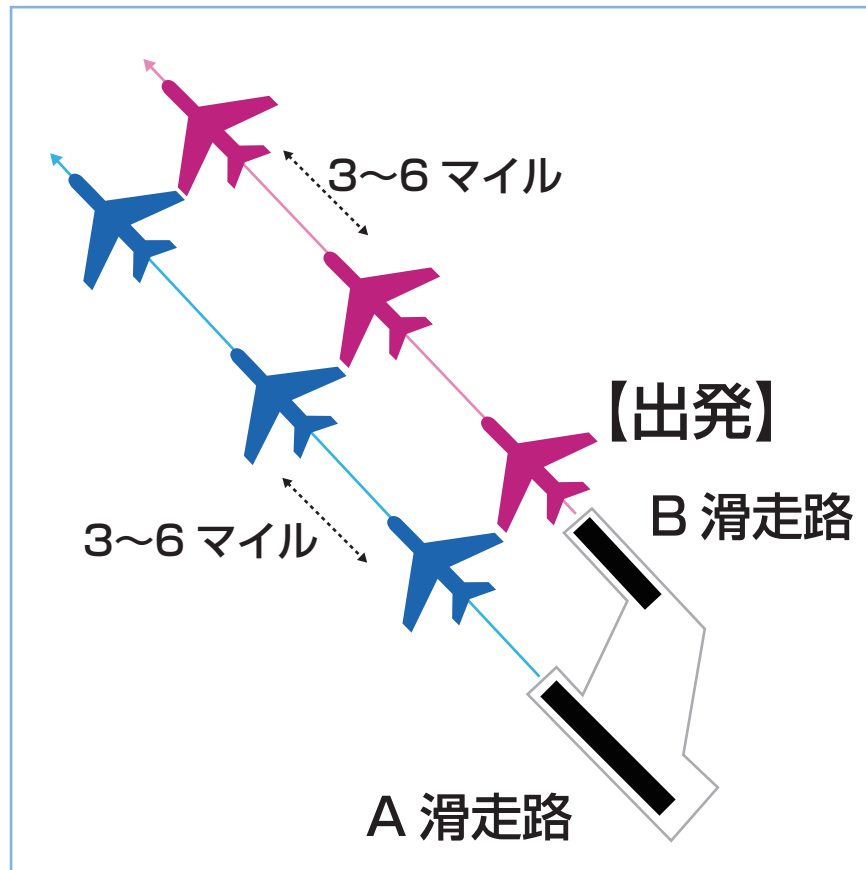

【標準】

【同時離陸】

※3~6 マイル=5~11km