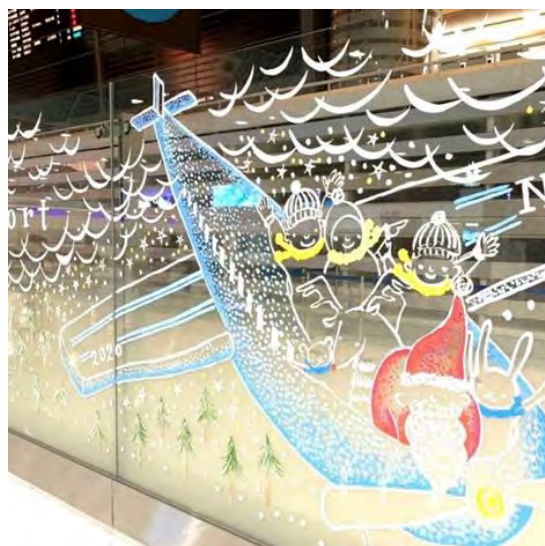

2021年11月10日

成田空港でアートに囲まれた素敵なクリスマスを！ ～Narita Airport Christmas Art 2021～

成田空港では、下記期間中、全てのターミナルにてクリスマス装飾を実施します。今年にはガラス面・壁面を使ったクリスマスをテーマにしたペイントを施し、空港内にアートな空間を創出するとともに、制作過程等をまとめたクリスマス特別動画をSNS・デジタルサイネージで流すことで空港を訪れるお客様の旅立ちを彩ります。

※画像は昨年のペイントアートです。

ターミナル別に異なる3名のアーティストによるペイントアートを実施します。それぞれのペイントアートには空港スタッフによる願いやメッセージが隠されています！クリスマス特別動画は12月からデジタルサイネージで流れます。また、SNSを通して世界へ配信予定です。ぜひご覧ください！

ペイントアート公開期間	2021年11月26日(金)～12月25日(土)
館内デジタルサイネージ動画放映期間	2021年12月1日(水)～25日(土)
展示場所	第1ターミナル南・北ウイング4階出発保安検査場前 【担当アーティスト】(株)LUFU すずきらな
	第2ターミナル3階出発保安検査場前 【担当アーティスト】 マツナガマサエ
	第3ターミナル2階出入口及びZカウンター脇 【担当アーティスト】 Nacchan501