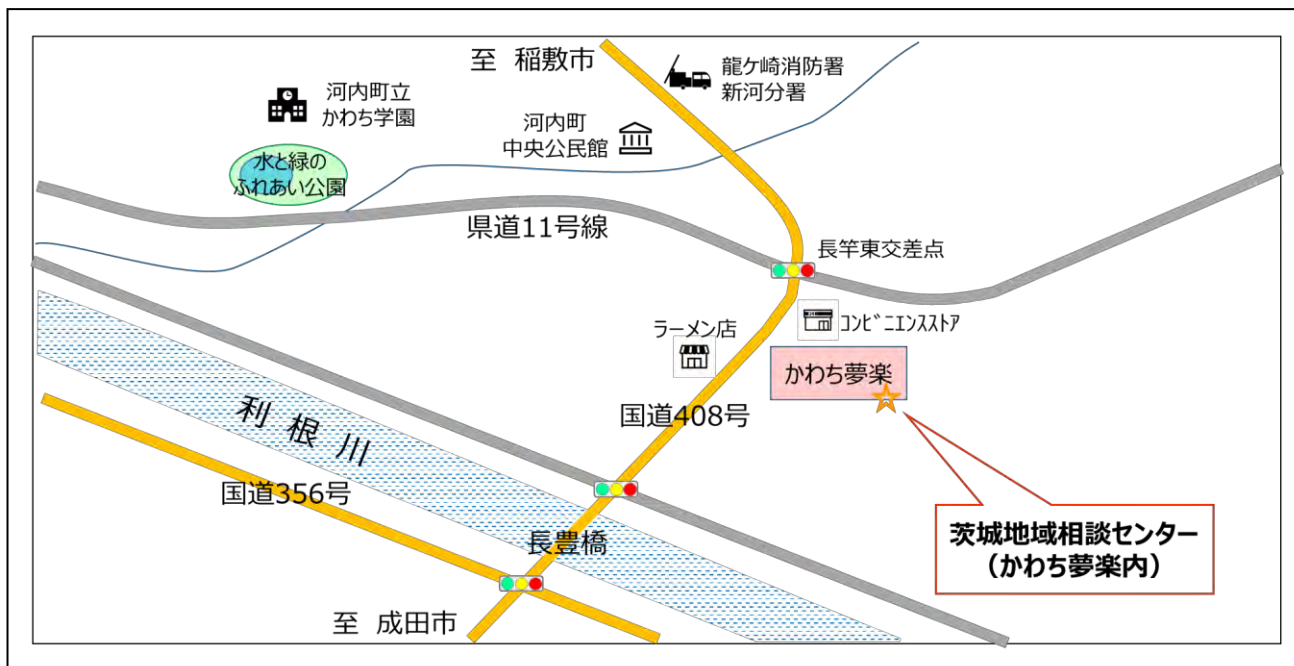

2022年4月15日

4月17日、茨城地域相談センターは“^{むら}かわち夢楽”に移転します

～ 相談センターの愛称が『そらぽーと -成田空港 コミュニティラウンジ-』になります！～

成田国際空港株式会社は、航空機騒音対策を始めとする成田空港に関する相談をお受けするため1998年に開設した茨城地域相談センターを、河内町産業観光交流拠点施設“かわち夢楽”内へ移転します。

成田空港の更なる機能強化に向け、成田空港に関する情報発信に加え、地域の皆様との交流をより一層促進することを目的として、河内町様のご協力のもと、地域の皆様に気軽にお越しいただける場所への移転が実現しました。移転先においても、地域の皆様に成田空港を身近なものとして感じていただけるよう、引き続き努力して参ります。

なお、今回の移転にあわせ、成田空港と地域相談センターに親しみを持っていただけるよう、「そらぽーと -成田空港 コミュニティラウンジ-」という愛称を付けました。この愛称で施設をご案内して参ります。

河内町産業観光交流拠点 “かわち夢楽”

相談センター愛称 “そらぽーと”

1. オープン日時 2022年4月17日(日) 9時
2. 場所 茨城県稲敷郡河内町長竿 4641
(河内町産業観光交流拠点施設 “かわち夢楽” 1階 (案内図参照))
3. 電話番号等 [電話番号] 0297-79-5815 <フリーダイヤル 0120-84-5013>
[ファックス] 0297-79-5817
4. 窓口受付時間 9時～17時(火～金、日)
【休み：月(月が祝日の場合はその翌日)、土、年末年始】
5. 電話受付時間 9時～17時(月～金、日)
【休み：土、年末年始】
6. 主な業務内容 防音工事等のご相談、成田空港の運用に関する情報公開、
各種資料の提供、N-PASS 発行手続き

茨城地域相談センター案内図

〈参考〉その他の地域相談センター

- 南地域相談センター 千葉県山武郡芝山町大里 18-52 芝山町中央公民館千代田分館 2階
- 北地域相談センター // 成田市花崎町 750-1 千葉交通ビル 3階
- 山武地域相談センター // 山武郡横芝光町宮川 11902 横芝光町役場庁舎 2階
- 東地域相談センター // 香取郡多古町多古 584 多古町役場庁舎 1階