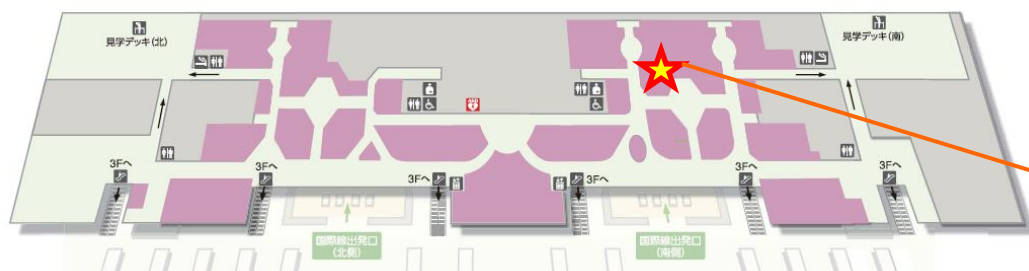

# 第2ターミナル本館4階に 「Map Design GALLERY」がオープン！

**本州初出店！**

2023年10月3日(火)、第2ターミナル本館4階に「Map Design GALLERY」がオープンします。

「Map Design GALLERY」は、地図情報会社として国内最大手の株式会社ゼンリンが「地図に親しむ空間」をコンセプトに展開する、**日本全国の地図をデザインした文具・雑貨等の専門店**です。今回オープンする**成田空港店は、本州初の出店**となります！

47都道府県をかたどったピンバッジや地図を用いてその土地の特徴や歴史をデザインした各種商品を幅広く取り揃えております。

旅先で訪れた場所の記念やご自身のゆかりのある地域に関連した商品を探してみたいか  
がでしょうか？

成田空港をご利用の際は是非お立ち寄りください！

# Map Design GALLERY

店舗名：Map Design GALLERY

オープン日：2023年10月3日(火)

取扱品目：地図データをデザインとして使用した  
文具・雑貨等

営業場所：下図参照

47都道府県ピンバッジ

街まち Metropolitan series

47都道府県タオルハンカチ

**営業場所**

第2ターミナル本館4階

**10/3(火)  
NEW OPEN!**

**Map  
Design  
GALLERY**

～おかげさまで成田空港は開港45周年を迎えました～

**NAA 成田国際空港株式会社**

〒282-8601 千葉県成田市成田国際空港内NAAビル

URL： <https://www.narita-airport.jp/jp/>