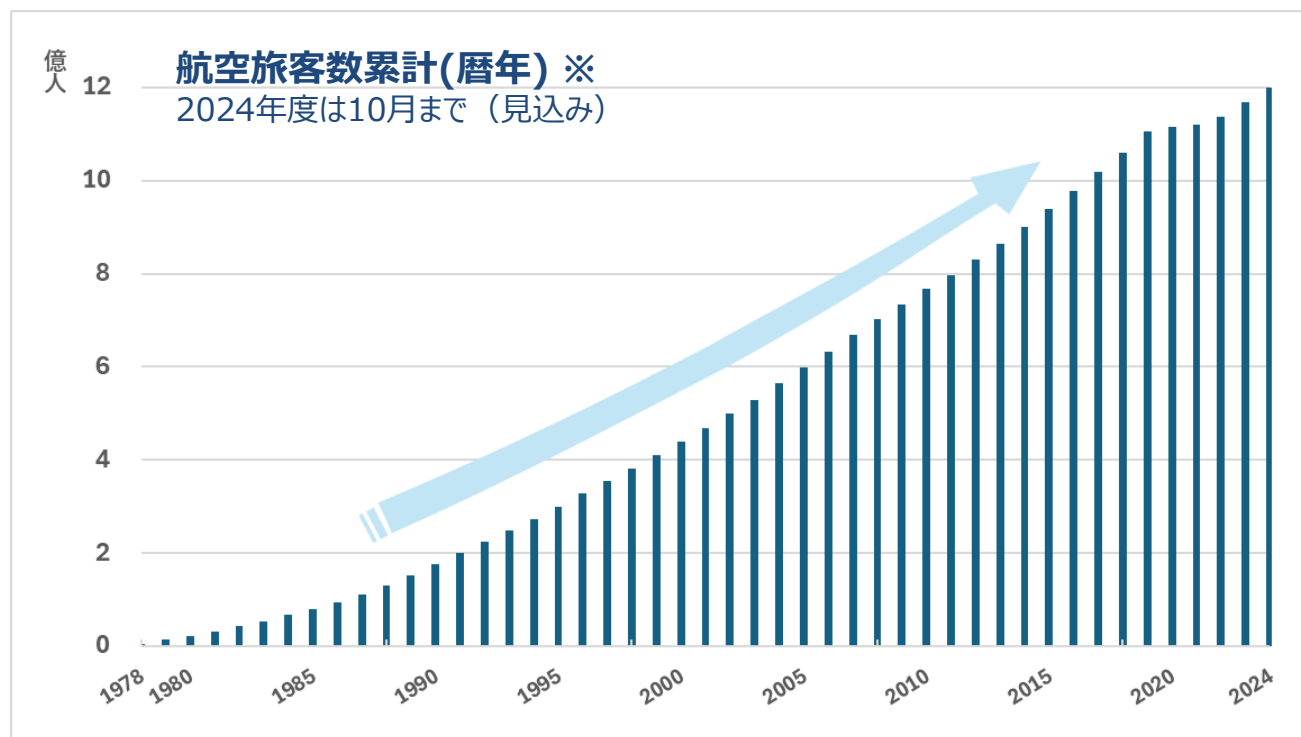

成田空港 航空旅客数 12億人達成について

成田空港をご利用のお客様は、1978年5月の開港以来、着実に増加し、おかげさまで今月中に国際線・国内線の航空旅客数の合計が12億人を達成する見込みです。
引き続き成田空港をご愛顧賜りますよう、何卒よろしくお願い申し上げます。

※ICAOの国際基準による航空旅客数

(参考)

開港	1978年 5月	
10億人達成	2017年 7月	
11億人達成	2019年11月	> 10億人達成から2年4か月
12億人達成	2024年10月	> 11億人達成から4年11か月 (新型コロナウイルス感染症による旅客数減の影響を受け、これまでよりも長期化)