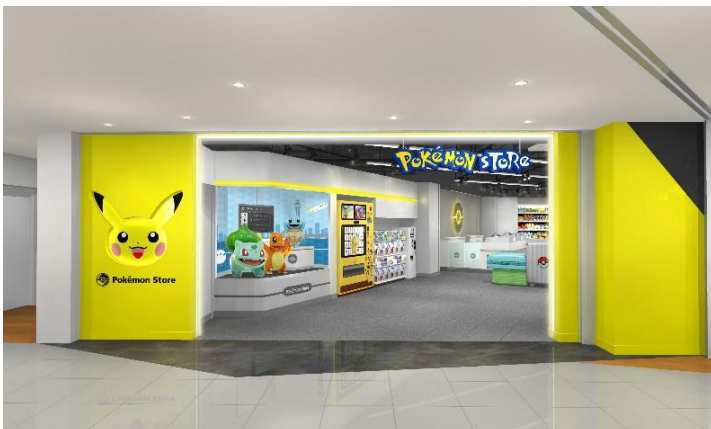

2024年12月20日

「ポケモンスター 成田空港店」が第2ターミナルから 第1ターミナルにスケールアップしてお引越し♪

現在、成田空港第2ターミナル4階にて営業している「ポケモンスター 成田空港店」が **2025年1月27日(月)に成田空港第1ターミナル4階に移転し、スケールアップしてオープンいたします**（移転に伴い、第2ターミナルで営業中の「ポケモンスター 成田空港店」は2025年1月13日(月・祝)をもって営業終了いたします）。

新しい店舗は、たくさんのポケモンたちがみなさんをお迎えする、空港らしさが詰まった店舗となっています。

世界中のポケモンファンに楽しんでいただけるお店となっておりますので、成田空港にお越しの際は、ぜひ新しくなった「ポケモンスター 成田空港店」でのお買物をお楽しみください！

ぬいぐるみ

パイロットピカチュウ 成田空港ver.2

ぬいぐるみ

CAピカチュウ 成田空港ver.2

2025年1月27日(月) OPEN

**POKÉMON
STORE**

店舗名：ポケモンスター 成田空港店
営業時間：09:00～20:00
営業場所：第1ターミナル4階
(出国手続き前エリア)

営業場所：第1ターミナル4階
(出国手続き前エリア)

©2024 Pokémon. ©2024 Nintendo/Creatures Inc./GAME FREAK inc.

ポケットモンスター・ポケモン・Pokémonは任天堂・クリーチャーズ・ゲームフリークの登録商標です。

NAA 成田国際空港株式会社