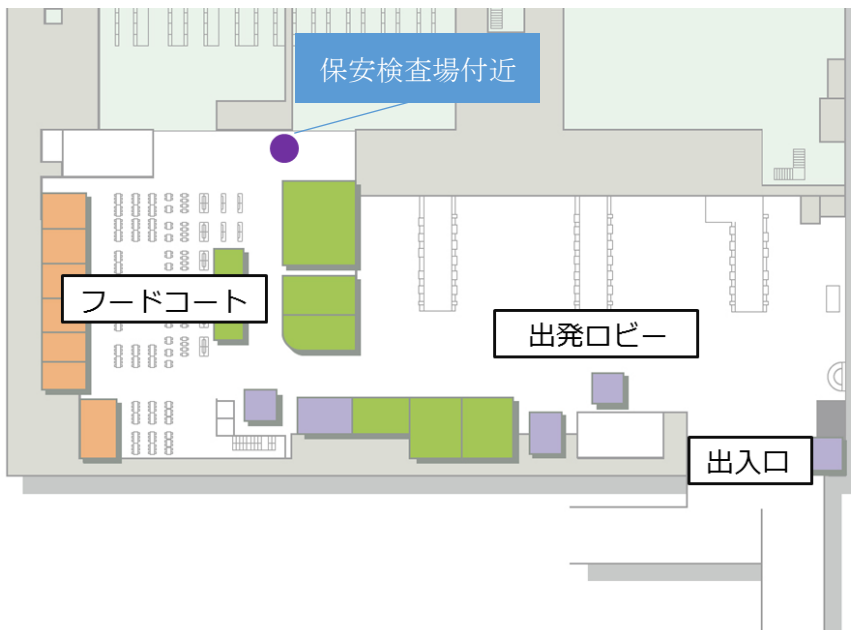

7月11日(水)～10月末頃(予定)

2. 設置場所:

第1ターミナル 4階出発ロビー 保安検査場付近(北ウイング・南ウイング)

第2ターミナル 3階出発ロビー 保安検査場付近(北側・南側)

第3ターミナル 2階出発ロビー 保安検査場付近

※ お寄せいただいた義援金は日本赤十字社を通じて被災地へお届けする予定です

【第1ターミナル】

【第2ターミナル】

【第3ターミナル】

以上