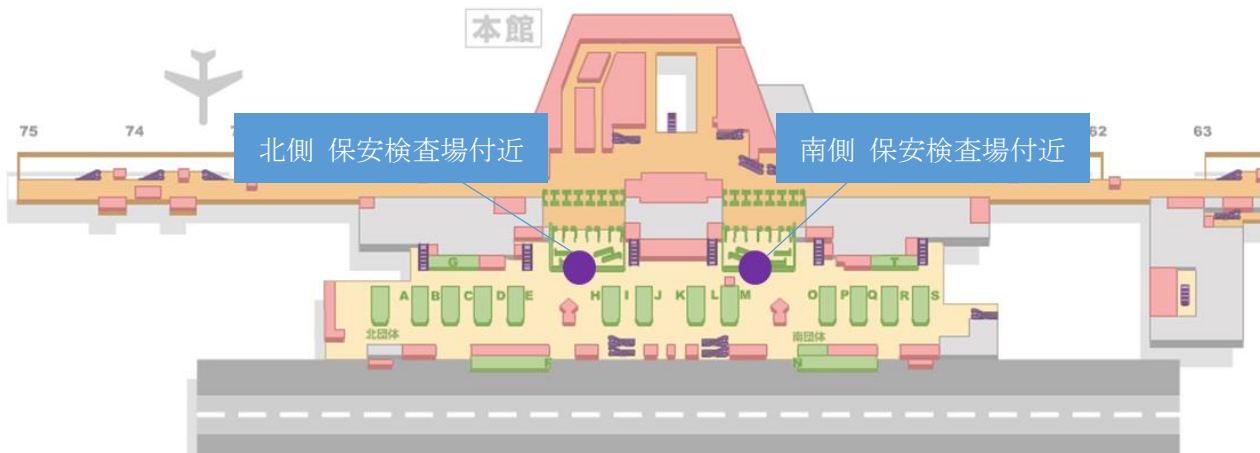

7月11日(水)～10月末頃(予定)

2. 設置場所:

第1ターミナル 4階出発ロビー 保安検査場付近(北ウイング・南ウイング)

第2ターミナル 3階出発ロビー 保安検査場付近(北側・南側)

第3ターミナル 2階出発ロビー 保安検査場付近

※ お寄せいただいた義援金は日本赤十字社を通じて被災地へお届けする予定です

【第1ターミナル】

【第2ターミナル】

【第3ターミナル】

以上