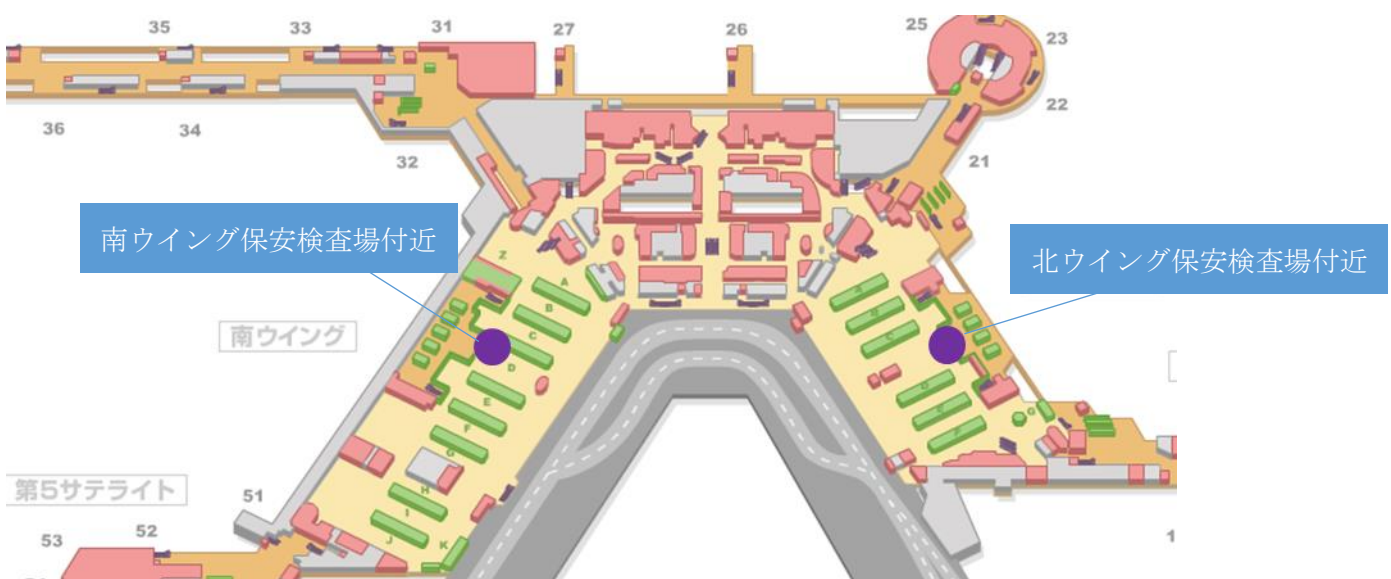

7月11日(水)～10月末頃(予定)

2. 設置場所:

第1ターミナル 4階出発ロビー 保安検査場付近(北ウイング・南ウイング)

第2ターミナル 3階出発ロビー 保安検査場付近(北側・南側)

第3ターミナル 2階出発ロビー 保安検査場付近

※ お寄せいただいた義援金は日本赤十字社を通じて被災地へお届けする予定です

【第1ターミナル】

【第2ターミナル】

【第3ターミナル】

以上