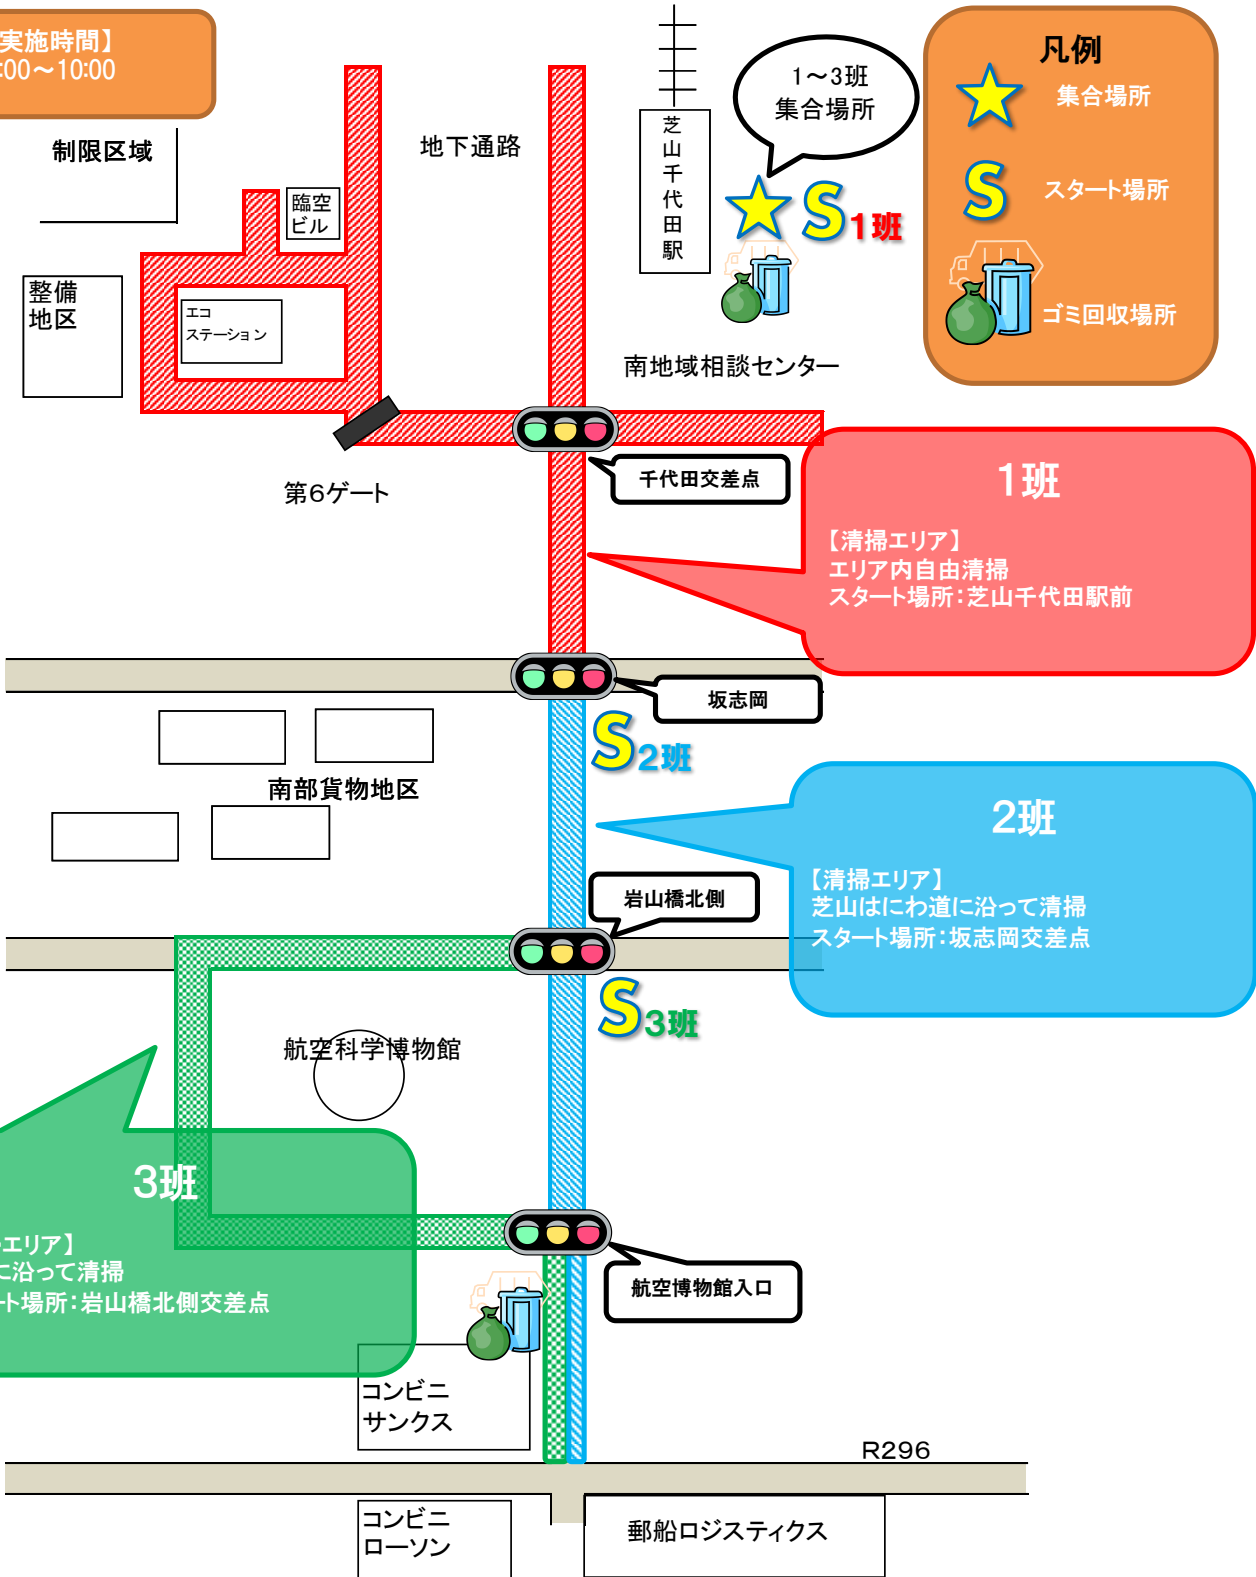

#### (2) 空港内道路

時間 9:00から10:00

場所 第1ターミナル・管理ビル地区  
第2ターミナル・第2立駐ビル地区  
第3ターミナル・第2ゲート地区  
貨物地区

参加者 約300名

#### (3) エプロン地区(制限エリア)

時間 13:00から14:00

場所 第1ターミナル建物周辺  
第2・3ターミナル建物周辺

参加者 約100名

【昨夏の様子】

(空港南側道路)

(空港内道路)

(エプロンエリア)

# クリーンアップ運動(空港南側)

【実施時間】  
9:00~10:00

制限区域

整備地区

**凡例**

- ★ 集合場所
- S スタート場所
- ゴミ回収場所

**1班**

【清掃エリア】  
エリア内自由清掃  
スタート場所: 芝山千代田駅前

**2班**

【清掃エリア】  
芝山はにわ道に沿って清掃  
スタート場所: 坂志岡交差点

**3班**

【清掃エリア】  
道路に沿って清掃  
スタート場所: 岩山橋北側交差点

クリーンアップ運動(空港内・エプロン地区)

第1ターミナル・管理ビル地区	集合場所 成田水素ステーション隣接敷地内(空港西通り④交差点脇)※地図参照 清掃エリア 第1ターミナル周辺道路、管理ビル周辺道路、空港西通り、駐車場 実施時間 9:00～10:00
第2ターミナル・第2立駐ビル地区	集合場所 第2立駐ビル中央広場保育ルーム「たんぽぽ」前 清掃エリア 第2ターミナル周辺道路、第2立駐ビル周辺道路、空港東通り、高速道路入口付近道路、駐車場 実施時間 9:00～10:00
第3ターミナル・第2ゲート地区	集合場所 NAA本社ビル 清掃エリア 第3ターミナル周辺道路、第2ゲート周辺道路、NAA本社ビル周辺道路 実施時間 9:00～10:00
貨物地区	集合場所 貨物管理ビル 清掃エリア 貨物地区構内道路 実施時間 9:00～10:00
第1ターミナル・エプロン地区	集合場所 第1ターミナル第3サテライト塵芥処理室付近 清掃エリア 第1ターミナル建物周辺(制限区域) 実施時間 13:00～14:00
第2・3ターミナルエプロン地区	集合場所 第2ターミナルエプロン本館ゴミ置き場付近 清掃エリア 第2・3ターミナル建物周辺(制限区域) 実施時間 13:00～14:00