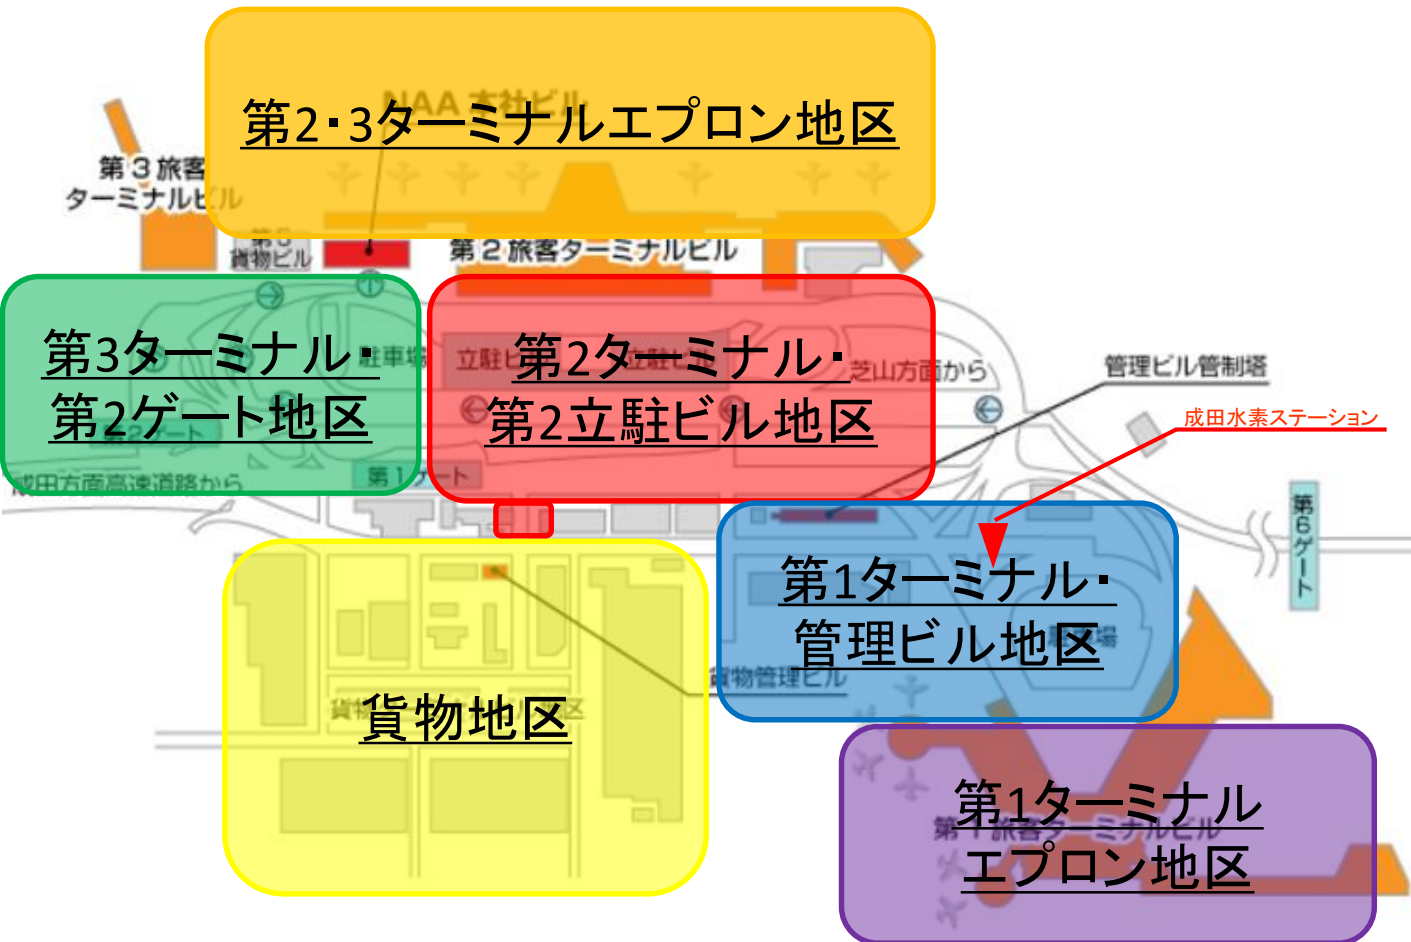

#### (2) 空港内道路

時間 9:00から10:00

場所 第1ターミナル・管理ビル地区  
第2ターミナル・第2立駐ビル地区  
第3ターミナル・第2ゲート地区  
貨物地区

参加者 約300名

#### (3) エプロン地区(制限エリア)

時間 13:00から14:00

場所 第1ターミナル建物周辺  
第2・3ターミナル建物周辺

参加者 約100名

【昨夏の様子】

(空港南側道路)

(空港内道路)

(エプロンエリア)

# クリーンアップ運動(空港南側)

【実施時間】  
9:00~10:00

制限区域

整備地区

**凡例**

- ★ 集合場所
- S スタート場所
- ゴミ回収場所

**1班**

【清掃エリア】  
エリア内自由清掃  
スタート場所: 芝山千代田駅前

**2班**

【清掃エリア】  
芝山はにわ道に沿って清掃  
スタート場所: 坂志岡交差点

**3班**

【清掃エリア】  
道路に沿って清掃  
スタート場所: 岩山橋北側交差点

クリーンアップ運動(空港内・エプロン地区)

第1ターミナル・管理ビル地区	集合場所 成田水素ステーション隣接敷地内(空港西通り④交差点脇)※地図参照 清掃エリア 第1ターミナル周辺道路、管理ビル周辺道路、空港西通り、駐車場 実施時間 9:00～10:00
第2ターミナル・第2立駐ビル地区	集合場所 第2立駐ビル中央広場保育ルーム「たんぽぽ」前 清掃エリア 第2ターミナル周辺道路、第2立駐ビル周辺道路、空港東通り、高速道路入口付近道路、駐車場 実施時間 9:00～10:00
第3ターミナル・第2ゲート地区	集合場所 NAA本社ビル 清掃エリア 第3ターミナル周辺道路、第2ゲート周辺道路、NAA本社ビル周辺道路 実施時間 9:00～10:00
貨物地区	集合場所 貨物管理ビル 清掃エリア 貨物地区構内道路 実施時間 9:00～10:00
第1ターミナル・エプロン地区	集合場所 第1ターミナル第3サテライト塵芥処理室付近 清掃エリア 第1ターミナル建物周辺(制限区域) 実施時間 13:00～14:00
第2・3ターミナルエプロン地区	集合場所 第2ターミナルエプロン本館ゴミ置き場付近 清掃エリア 第2・3ターミナル建物周辺(制限区域) 実施時間 13:00～14:00