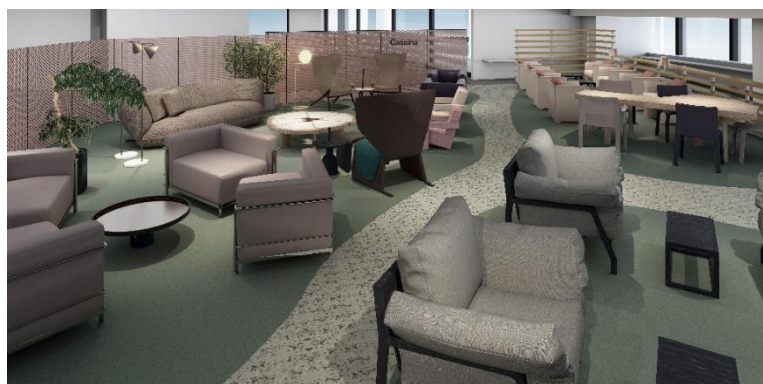

成田空港 第1ターミナルに、7月24日オープン！！ 航空会社共用ラウンジ「NARITA PREMIER LOUNGE」

2018年7月24日、成田空港の第1ターミナル第1サテライト（出国手続き後エリア）に、航空会社共用ラウンジ「NARITA PREMIER LOUNGE（ナリタ プレミア ラウンジ）」がオープンします。

シンプルなデザインをベースに、洗練されたインテリアや、海外のお客様にも「和」を感じていただける空間を配置いたします。また、ハラルミールのご提供など、様々なお客様にゆっくりとお寛ぎ頂ける環境をご用意し、第1サテライトからご出発されるお客様の利便性向上を図ります。

なお、「NARITA PREMIER LOUNGE」は、当社グループとして初めて運営を行う航空会社共用ラウンジになります。

1. オープン日 : 2018年7月24日
2. 場 所 : 第1ターミナル第1サテライト4階（出国手続き後エリア）
3. 営業時間 : 8時～21時
4. 主なサービス内容 :
 - ・ 食事
 - ・ ドリンク（ソフトドリンク、アルコール）
 - ・ 新聞、雑誌、無料WiFi
 - ・ トイレ、シャワー（改修後に供用）
5. 座 席 数 : 148席（面積約930㎡）
6. 利用対象航空会社 : 主に第1ターミナル北ウイングに就航する航空会社
7. 利用対象者 : 利用対象航空会社が指定する利用条件を満たしているお客様（ファーストクラス/ビジネスクラスをご利用のお客様、各航空会社が指定するマイレージプログラム上級会員等）
8. 運営会社 : 株式会社成田空港ビジネス