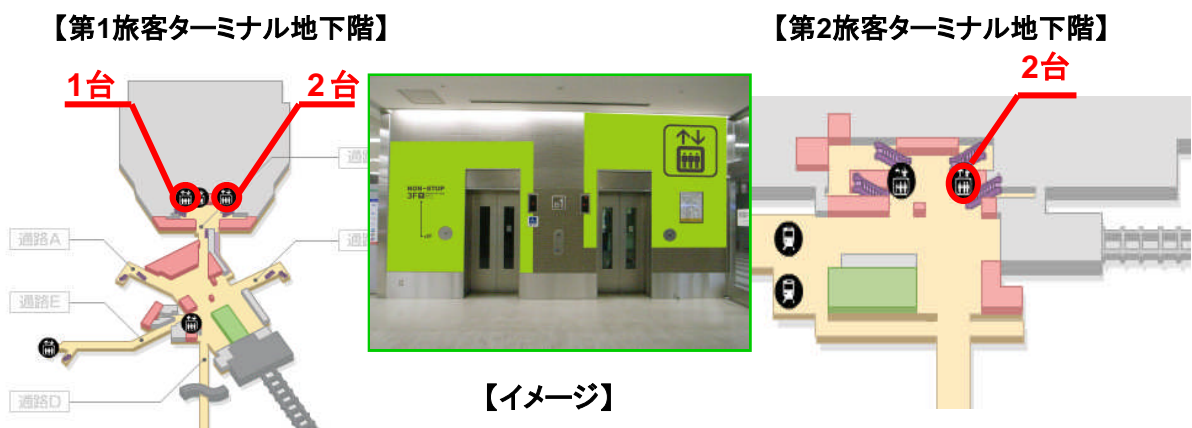

## 1. 駅到着から搭乗までがよりスピーディーに！

★7月1日より第1、第2旅客ターミナルビル鉄道駅階の床、壁面等に新たなご案内表示を順次追加  
出発ロビーまでのご移動ルートがよりわかりやすくなります。

★7月17日より第1、第2旅客ターミナルビル鉄道駅階から出発ロビーまでノンストップで往来するエレベータが登場します。

あわせて第2旅客ターミナルビル上りエスカレータの高速化を図ります。

電車での到着後、出発ロビーまでのご移動がより速くなります。