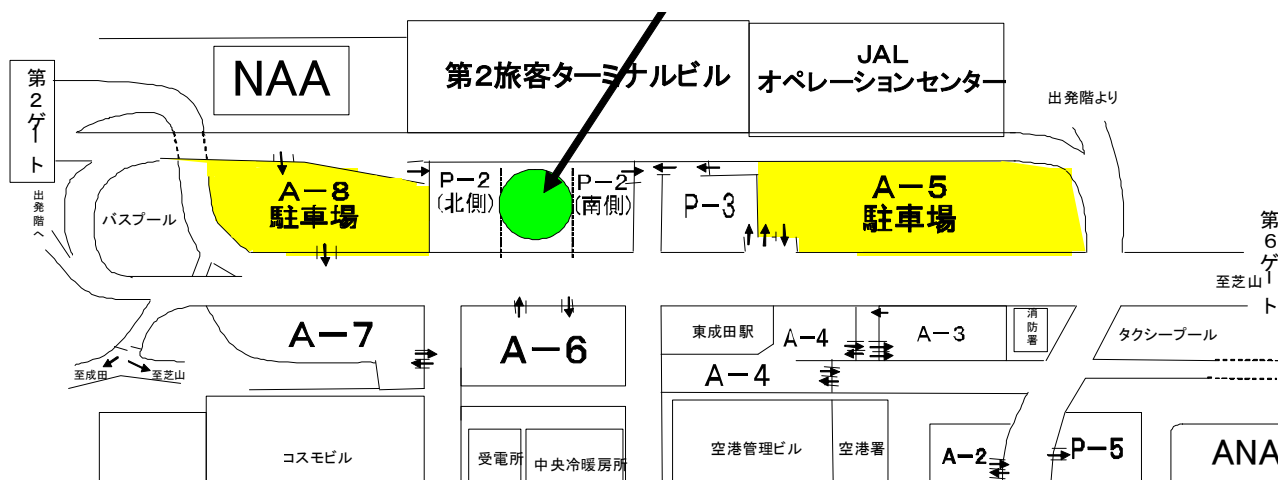

ナリタエアポート クリスマス・フェスティバル 2010
With you forever ～これまでもこれからも～
【アクセス方法などのご案内】

電車でお越しのお客様

成田スカイアクセス線、京成本線、JR線にて「空港第2ビル駅」下車。

お車でお越しのお客様

<高速道路をご利用の場合>

- ・ 東関東自動車道から新空港自動車道を経由して、新空港インターチェンジより「第2ゲート」へお進みください。

<一般道路をご利用の場合>

- ・ 国道 295 号から「第2ゲート」へお進みください。
- ・ 国道 296 号から八日市場佐倉線または成田松尾線を経由して、「第6(南)ゲート」へお進みください。

成田空港では、お客様の安全と空港の安全な運用を確保するため、空港を利用される全てのお客様に対してご本人確認をさせていただいております。

電車でお越しのお客様は駅の改札出口のゲートにおいて、また、お車でお越しのお客様は空港入り口のゲートにおいて実施させていただいておりますので、ご来場の際はご本人様を確認しているもの(パスポート、運転免許証、健康保険証または学生証など)をご持参ください。

ご理解とご協力のほどよろしくお願いいたします。

屋外特設会場(イベント会場)はこちら！！

(成田国際空港第2旅客ターミナルビル前中央広場)

※クリスマスフェスティバルにお越しのお客様に限り、「A-8 駐車場」「A-5 駐車場」を当日限り無料でご利用いただけます。