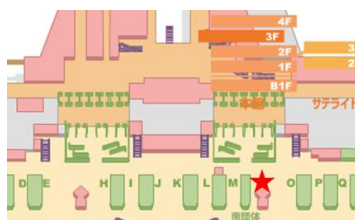

2011年12月8日

Oasis Project

サンタクロースが成田空港にやってくる!

楽しさにあふれ、お客様に喜ばれる成田空港を目指して発足した『成田空港オアシスプロジェクト』。今回は、新たに誕生したイベントステージ“SKYRIUM”に、サンタクロースが降り立ちます!

このイベントは、(財)日本・フィンランドサンタクロース協会が主催で行なっている被災地復興支援の一環として、サンタクロースがフィンランドから来日することから、成田空港でサンタクロースをお出迎えするものです。当日は、空港内保育園児等との交流イベントを行うとともに、一般のお客様につきましても先着 150 名様につき、サンタクロースとの写真撮影ができます。フィンランドから夢や希望、幸せを運びにやってきたサンタクロースに会いに、是非お越しください!

◆実施日 : 2011年12月13日(火)

◆実施内容 : ①11:20 ~ 12:30 空港内保育園児等とサンタクロースの交流イベント
②12:30 ~ 13:30 一般のお客様とサンタクロースとの写真撮影

※ 撮影を希望される報道関係者の方は、11:20にお越しください。

※ 一般のお客様は上記②のみご参加頂けます。なお、ご参加頂くためには11:30から開催場所にて配布予定の整理券が必要となりますが、当日の混雑状況により予定より早く配布する場合がございます。また、写真撮影は約8~10名の集合写真となり、撮影はご自身で行って頂くこととなりますので、予めご了承ください。

◆協力 : 一般財団法人 日本・フィンランドサンタクロース協会
郵便局株式会社 関東支社

◆開催場所 : 第2旅客ターミナルビル本館3階南側ウェイティングエリア
Narita Airport Stage “SKYRIUM”

成田国際空港株式会社

〒282-8601 千葉県成田市成田空港内 NAAビル
URL : <http://www.narita-airport.jp/jp/>

WORLD
SKY GATE _
NARITA