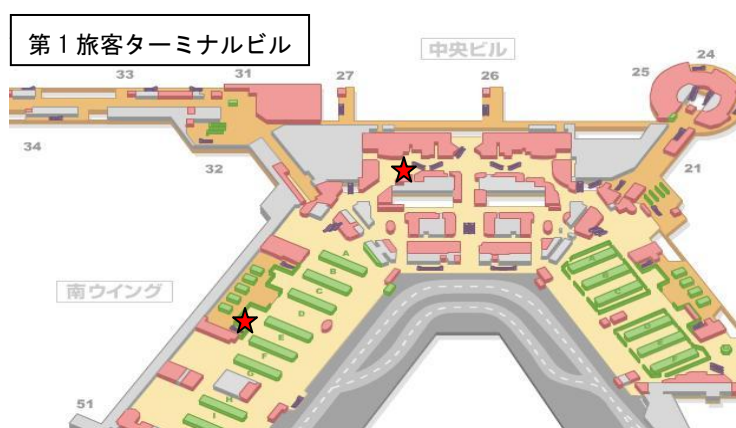

2012年5月21日

あやめ飾り舟の展示

弊社は、成田空港をご利用になるお客様に、四季折々の日本の伝統文化をご紹介するとともに、空港でのひとときに安らぎを感じていただくため、旅客ターミナルビル内において様々な展示・紹介を実施しております。今年度も、毎年ご好評頂いております香取市の初夏の風物詩である「あやめ飾り舟」を下記のとおり展示致します。

記

- 展 示 期 間 : 2012年5月24日(木)～6月6日(水)
- 展 示 場 所 : 第1旅客ターミナルビル
南ウイング4階出発ロビー・中央ビル新館4階石の庭
- 協 力 : 香取市商工観光課

★ = 展示予定場所

成田国際空港株式会社

〒282-8601 千葉県成田市成田空港内 NAAビル
URL: <http://www.narita-airport.jp/jp/>

WORLD
SKY GATE _
NARITA