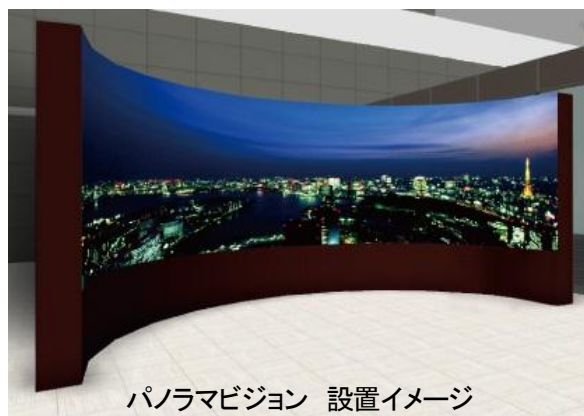

国内最大級の大型サイネージ SKY GATE VISION が誕生！！

今年3月の店舗エリアへの導入に続き、第2弾として、国内最大級の規模となる27面マルチディスプレイ【表示面の大きさ:幅 9249mm×高さ 1743mm】4台、有機ELパノラマビジョン【表示面の大きさ:幅 9600mm×高さ 1920mm】1台を含むサイネージが、6月26日(火)より、いよいよスタートします。【第1弾・第2弾 合計100台 336面】

今回の導入では、特に、大型ディスプレイを用いた空間演出に力を入れております。成田空港でしか見ることのできないコンテンツの数々に、皆様、是非ご期待下さい。

記

■設置概要

- ・ 名称: SKY GATE VISION (スカイゲート ビジョン)
- ・ 運用開始: 2012年6月26日 火曜日 (オープニングセレモニーを予定しています)
- ・ 設置端末: 合計100台 336面【第2弾54台 269面】

【第1弾46台 67面 / 本年3月29日運用開始】

27面マルチディスプレイ 設置イメージ

パノラマビジョン 設置イメージ

・ 設置箇所

	第1旅客ターミナルビル	第2旅客ターミナルビル
パノラマビジョン	1台	—
27面マルチディスプレイ	—	4台
12面マルチディスプレイ	4台	2台
16面マルチディスプレイ	1台	—
8面マルチディスプレイ	3台	—
4面マルチディスプレイ	6台	4台
55インチ縦型端末	32台	32台
店舗検索型端末	5台	6台
合計	52台	48台