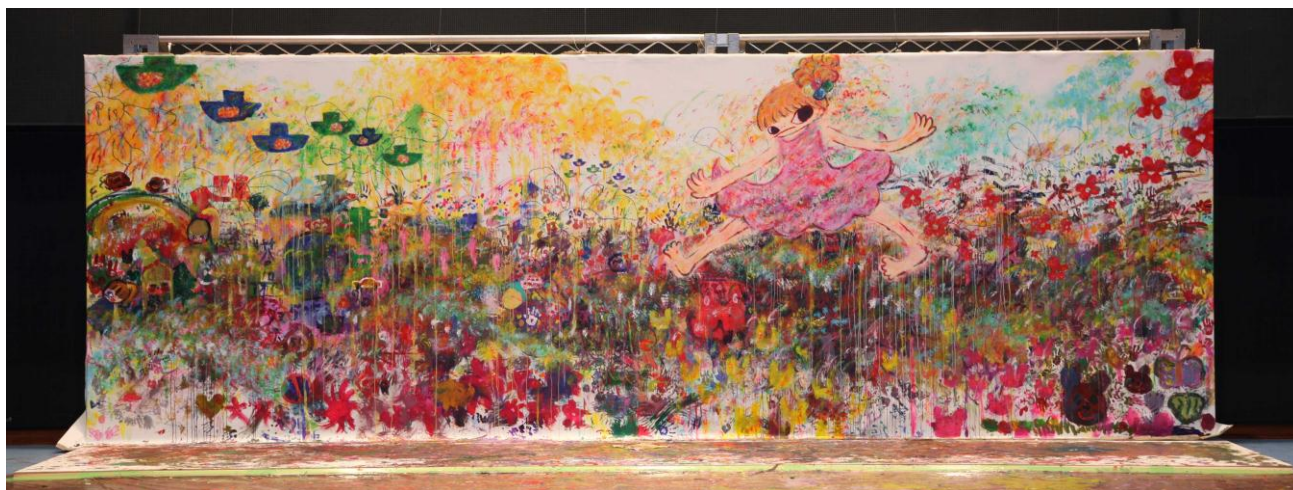

2013年5月27日

岩手県大船渡市の「未来への夢ウォール」展示について

成田空港では、東日本大震災の復興支援の一環として、岩手県大船渡市の子ども達によって描かれた「未来への夢ウォール」を展示いたします。

同作品は、大船渡市の子ども達約200人と、日本人画家ロッカク・アヤコ氏により、2011年11月に描かれました。被災地に寄せられた世界中からの温かい支援に対する感謝の気持ちと、元気に頑張りを続けている復興地の心を伝えるメッセージが込められています。

日本と世界をつなぐ成田空港から、世界中の方々へこのメッセージをお伝えします。

展示期間：2013年5月31日(金)～6月30日(日)

場 所：第2旅客ターミナル3階 出発ロビー(中央)

作品概要：「未来への夢ウォール」

2011年11月、岩手県大船渡市で、未来を担う子どもたちの育成を願う「Colors of Life ～いのちの彩(いろ)～プロジェクト」の一環として創作された。縦3m、横8mのキャンバスに、同市の子ども達約200人と日本人画家ロッカク・アヤコ氏との共同作業で描かれている。