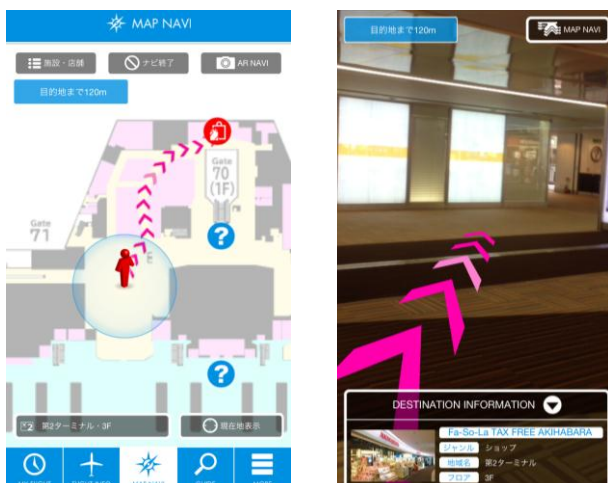

2013年7月25日

成田空港が便利になる無料アプリ 「NRT_Airport Navi」 が大幅にバージョンアップします！

成田空港のスマートフォン向けアプリ「NRT_Airport Navi」が大幅に機能拡充いたします。

館内ナビゲーションの精度が向上することで、お客様の位置をより詳細に表示し、目的地までの距離情報をお知らせすることが可能になります。さらに、目的地までのルートを実写映像に重ねて表示するAR(拡張現実)ナビゲーションが、よりわかりやすく、使いやすいものへ進化します。アプリ内のカメラを風景にかざすだけで、お客様を目的地までご案内いたします。

「NRT_Airport Navi」は、これからも機能向上を図り、お客様の空の旅をサポートしてまいります。

◆ アプリケーション概要

- ◇ アプリ名 : NRT_Airport Navi Ver.1.5
- ◇ 対象言語 : 日本語、英語、中国語(簡・繁)、韓国語

対応端末	対応 OS	更新版リリース時期
iPhone	iOS 4.3～	8月初旬予定
Android	Android 2.2～	8月1日～

◆ 主な機能拡充 【館内ナビゲーション機能】

- GPSを捕捉できないターミナル館内での Wi-Fi 電波による測位精度が大幅に向上
- 館内ナビゲーション中に目的地までの距離を表示する機能を新たに追加
- カメラ機能で映し出される実写映像に、目的地までのルートガイド情報を重ねあわせる AR ナビゲーション機能がわかりやすく進化

成田国際空港株式会社

〒282-8601 千葉県成田市成田空港内 NAAビル
URL : <http://www.narita-airport.jp/>

WORLD
SKY GATE _
NARITA

◆ アプリケーションの機能・特長

- 屋内位置情報提供技術を用いた館内ナビゲーション機能
- 成田空港発着の国際線、国内線のフライト検索・マイフライト登録機能
- 空港内の施設やショップの検索機能

◆ ご利用方法： App Store、Google Play からダウンロード

詳しくは  成田空港公式アプリ

App Store

Google Play

App Store：<http://itunes.apple.com/jp/app/nrt-airport-navi/id538108880?mt=8>