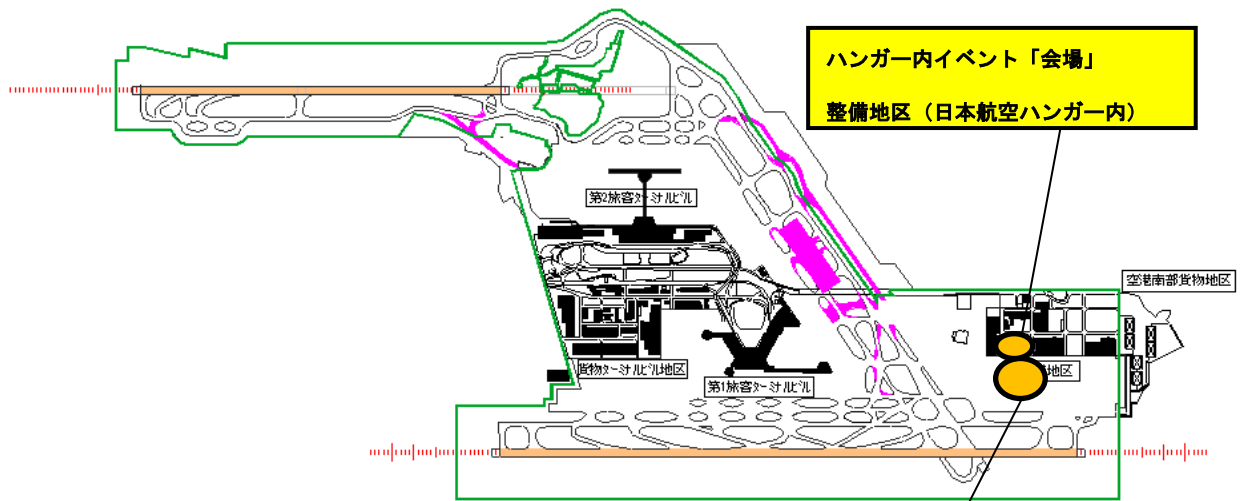

空の日フェスティバル 2013 ジェット機との綱引き大会 会場図