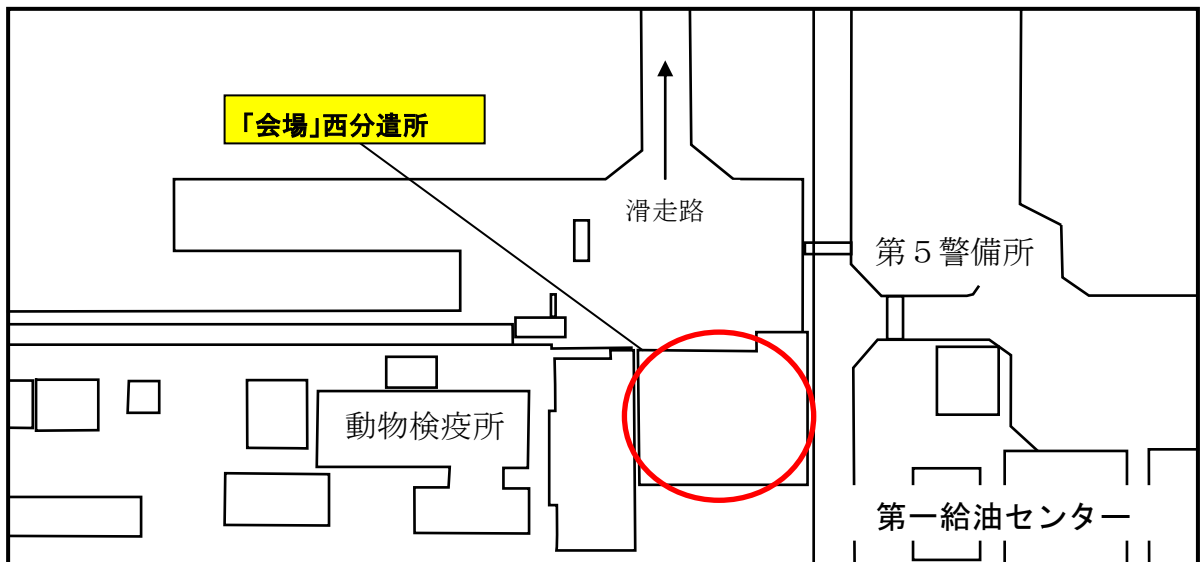

空の日フェスティバル 2013 空港ウルトラ化学消防車見学ツアー 会場図

拡大図