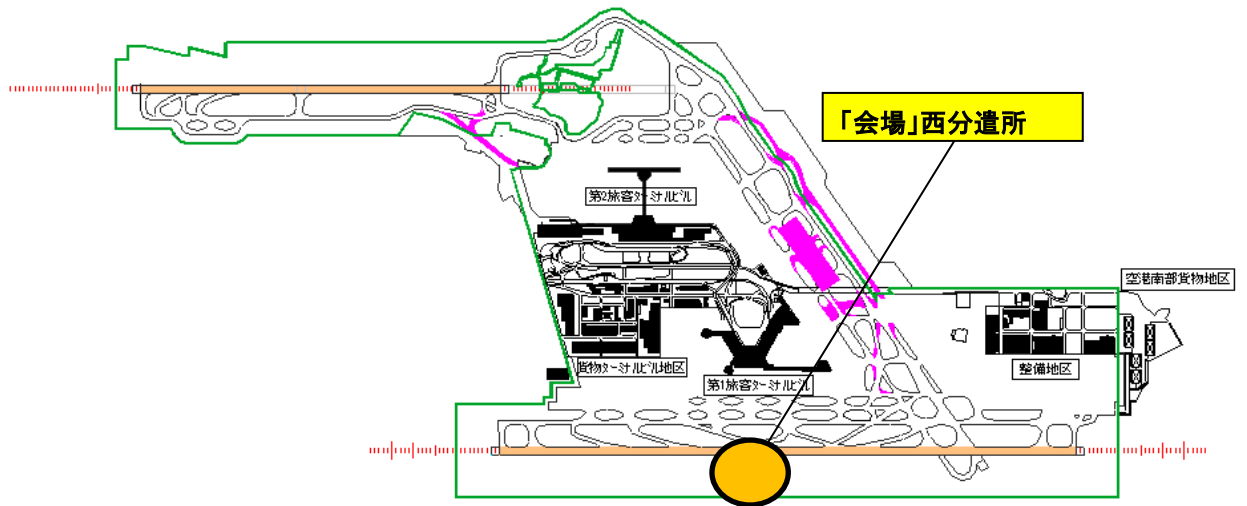

空の日フェスティバル 2013 空港ウルトラ化学消防車見学ツアー 会場図