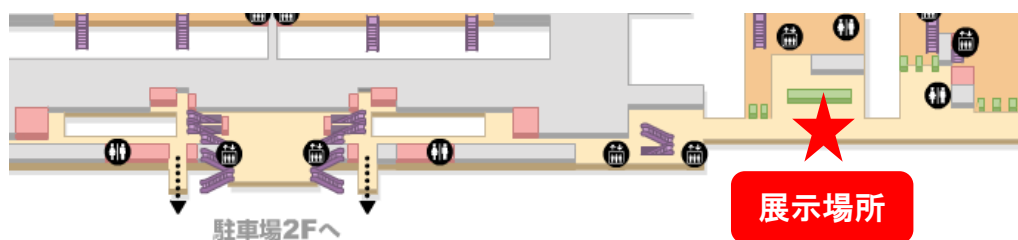

2013年10月10日

『野馬追の里 南相馬～子どもたちが描くふるさとと絵画展～』

成田空港では、東日本大震災の復興支援の一環として、福島県南相馬市の子供達によって描かれた絵画の展示を実施いたします。

南相馬市の魅力の1つである「相馬野馬追(国の重要無形民俗文化財)」をテーマに描かれた絵画には、被災地に寄せられた世界中からの温かい支援に対する感謝の気持ちと、今もがんばり続けている復興地の心を伝えるメッセージが込められております。

【展示期間】 10月13日(日)～26日(土)

【場 所】 第2旅客ターミナル本館2階 国内線連絡通路

【作品概要】 国の重要無形民俗文化財に指定されている伝統行事「相馬野馬追」をテーマに、南相馬市内の子供達が描いた絵画

【主 催】 一般社団法人 原町青年会議所

【協 力】 成田国際空港株式会社