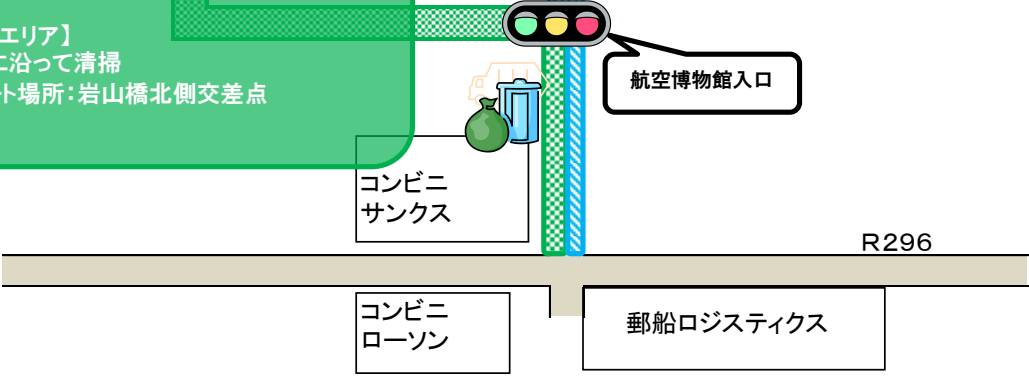

第28回クリーンアップ運動(空港南側)

【実施時間】
9:00~10:00

制限区域

整備
地区

芝山
千代田
駅

1~3班
集合場所

凡例

- ★ 集合場所
- S スタート場所
- 🗑️ ゴミ回収場所

南地域相談センター

1班

【清掃エリア】
エリア内自由清掃
スタート場所:芝山千代田駅前

2班

【清掃エリア】
芝山はにわ道に沿って清掃
スタート場所:坂志岡交差点

3班

【清掃エリア】
道路に沿って清掃
スタート場所:岩山橋北側交差点

第28回クリーンアップ運動(空港内・エプロン地区)