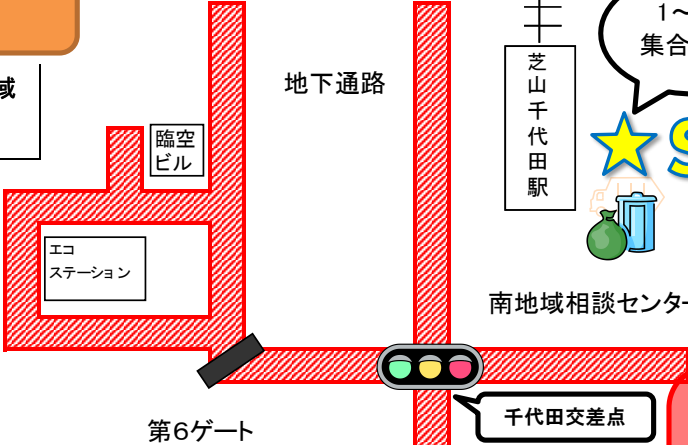

場所 成田-松尾線(通称:芝山はにわ道)

*芝山千代田駅にて出発式後スタート

参加者 約100名(芝山町長、当社社長が参加予定)

2013年12月(空港南側)

(2) 空港内道路

時間 9時00分から10時00分

場所 第1旅客ターミナルビル・管理ビル地区

第2旅客ターミナルビル・第2立駐ビル地区
貨物地区

第2ゲート地区

参加者 約300名

2013年12月(貨物地区)

(3) エプロン地区(制限エリア)

時間 13時00分から14時00分

場所 第1旅客ターミナルビル建物周辺

第2旅客ターミナルビル建物周辺

参加者 約100名

第28回クリーンアップ運動(空港南側)

【実施時間】
9:00~10:00

制限区域

整備
地区

芝山
千代田
駅

1~3班
集合場所

凡例

- ★ 集合場所
- S スタート場所
- 🗑️ ゴミ回収場所