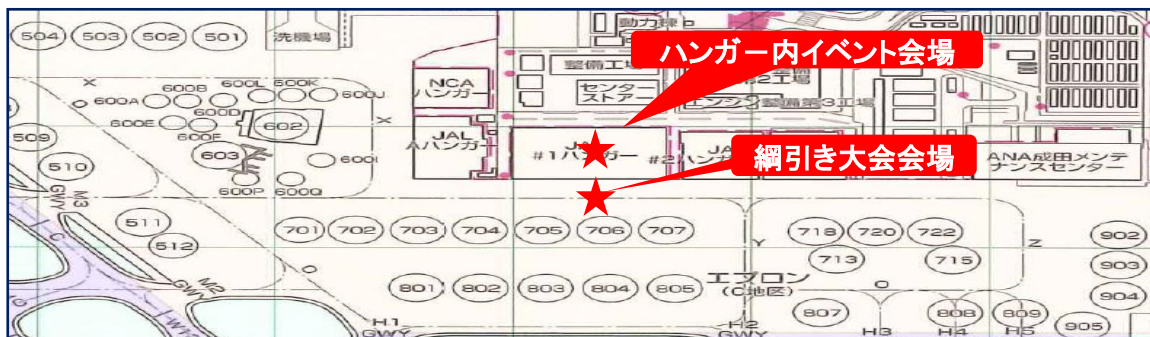

ジェット機との綱引き大会&空港見学ツアー

【日 時】 9月13日(日) 9:30 ~ 12:50

【プログラム】 9:30~ 空港見学ツアー

(空港中央広場~貨物地区~A滑走路場周~花時計~整備地区)

10:20~ ジェット機との綱引き大会

11:20~ ハンガー内イベント

12:50~ 終了(予定)

※雨天時には内容が変更される場合がございます。

【会 場】 ①ジェット機との綱引き大会:整備地区 日本航空株式会社 第1ハンガー前
②ハンガー内イベント :整備地区 日本航空株式会社 第1ハンガー内

【参 加 者】 成田空港ホームページ上にて一般公募し、抽選の結果、120組302名の方が参加します。(内訳:小学生182名、保護者120名)

【協 力】 日本航空株式会社

【予 定 機 材】 ボーイング787-8

- ・最大離陸重量 228トン
- ・全幅 60.05m
- ・全長 56.69m
- ・全高 17.07m

【イベント開催場所】

全体図

拡大図