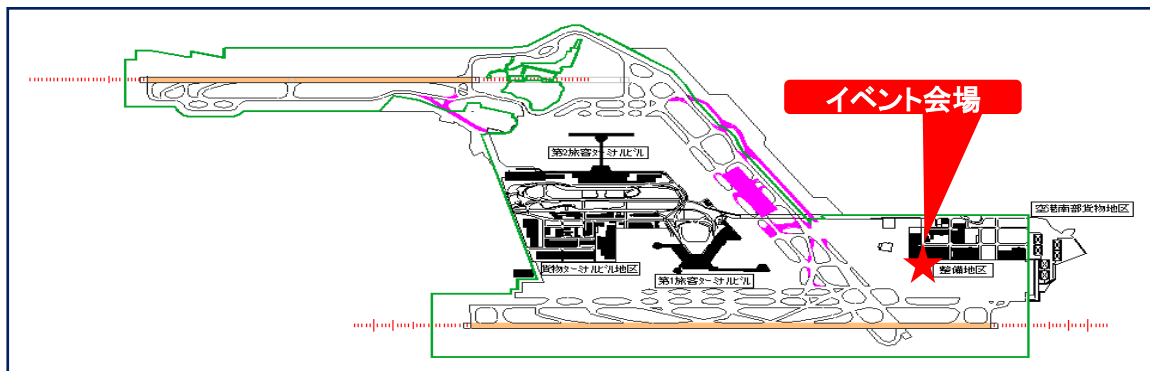

ジェット機との綱引き大会&空港見学ツアー

【日 時】 9月13日(日) 9:30 ~ 12:50

【プログラム】 9:30~ 空港見学ツアー

(空港中央広場~貨物地区~A滑走路場周~花時計~整備地区)

10:20~ ジェット機との綱引き大会

11:20~ ハンガー内イベント

12:50~ 終了(予定)

※雨天時には内容が変更される場合がございます。

【会 場】 ①ジェット機との綱引き大会:整備地区 日本航空株式会社 第1ハンガー前
②ハンガー内イベント :整備地区 日本航空株式会社 第1ハンガー内

【参 加 者】 成田空港ホームページ上にて一般公募し、抽選の結果、120組302名の方が参加します。(内訳:小学生182名、保護者120名)

【協 力】 日本航空株式会社

【予 定 機 材】 ボーイング787-8

- ・最大離陸重量 228トン
- ・全幅 60.05m
- ・全長 56.69m
- ・全高 17.07m

【イベント開催場所】

全体図