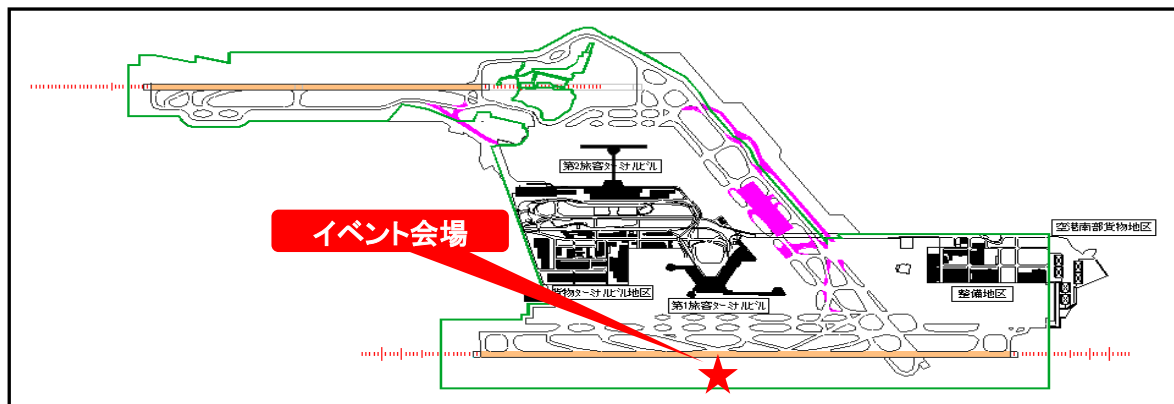

14:30 終了(予定)

※雨天時には内容が変更される場合がございます。

【会 場】 西分遣所

【参 加 者】 成田空港ホームページ上にて一般公募し、抽選の結果、34組89名の方が参加します。

【協 力】 NAAセーフティサポート株式会社

【イベント開催場所】

### 全体図