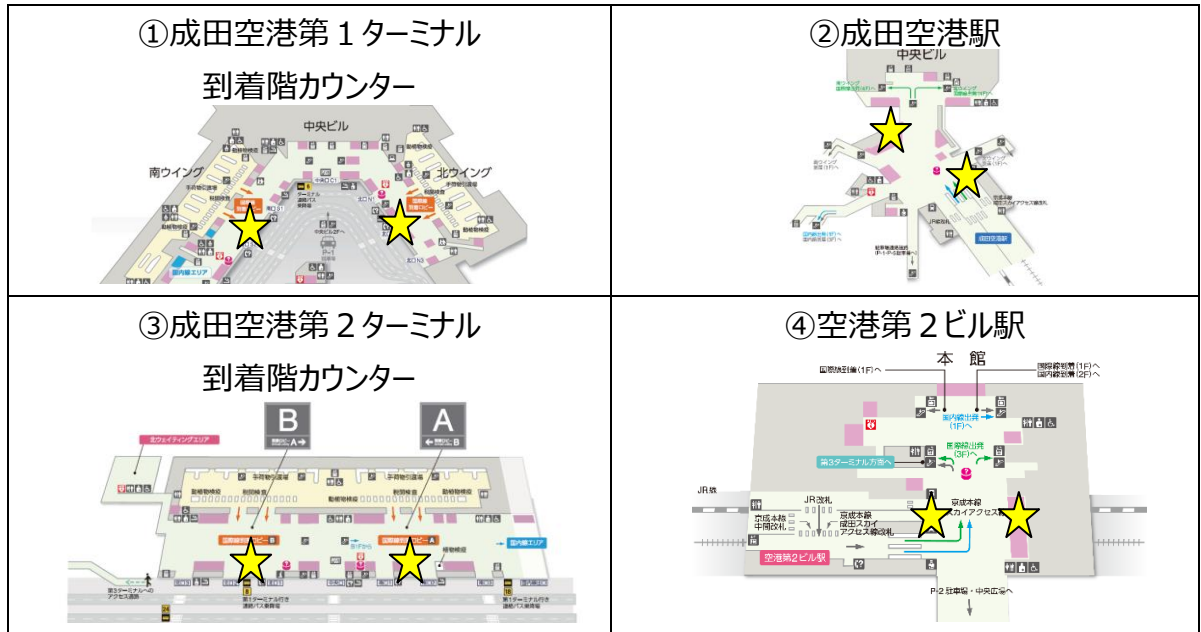

【内容】対象者に空港鉄道（仁川）オリジナルネームタグをプレゼント

内容	場所	
<p>オリジナルネームタグ</p> 	<p>①京成上野駅</p> 	<p>②日暮里駅</p> 
	<p>③空港第2ビル駅</p> 	<p>④成田空港駅</p> 

(3) 成田空港オリジナルグッズプレゼント **チラシ提示**

【対象】成田空港ターミナル内G P Aカウンターにお越しいただいたお客様

【場所】成田空港ターミナル内G P Aの保険カウンター

【場所】①ソウル駅地下2階トラベルセンター

②釜山空港エアプサンチェックインカウンター

【内容】対象者にスカイライナーオリジナルラゲッジタグをプレゼント

内容	場所	
<p>オリジナルラゲッジタグ</p> 	<p>①ソウル駅地下2階トラベルセンター</p> 	<p>②エアプサンチェックインカウンター</p> 

(5) 空港鉄道（仁川）直通列車乗車券の割引販売 **チラシ提示**

【対象】空港鉄道（仁川）にご乗車されるお客様

【場所】空港鉄道 仁川国際空港駅地下1階カウンター

【内容】対象者に割引金額で空港鉄道の乗車券を販売

【価格】片道（仁川国際空港⇒ソウル）6,000ウォン（2,000ウォン割引）

(6) スカイライナー特急券・乗車券の割引販売 **LCC 4 社いずれかの搭乗券(半券)と引換え**

【対象】LCC 4 社いずれかにご搭乗し、京成スカイライナーにご乗車のお客様

【場所】成田空港ターミナル内到着階カウンター、成田空港駅ライナーカウンター、

空港第 2 ビル駅ライナーカウンター、SKYLINER & KEISEI INFORMATION CENTER

【内容】対象者に割引金額でスカイライナーの特急券・乗車券を販売

【価格】片道（成田空港・空港第 2 ビル⇒日暮里・上野）2,200円（270円割引）

(7) 「LCC航空券・スカイライナー引換券」(ペア) プレゼント **レビュー投稿**

【対象】京成電鉄とLCC 4 社を利用したレビューを「みんなの韓国 (コリア) 旅行」(みんなコリ) に投稿されたお客様